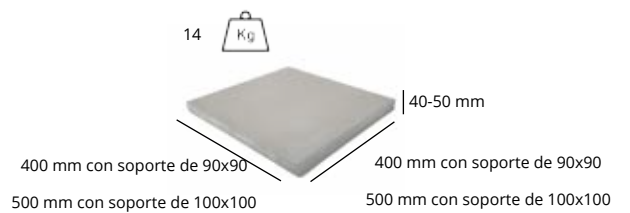

Soporte adecuado para 8 baldosas