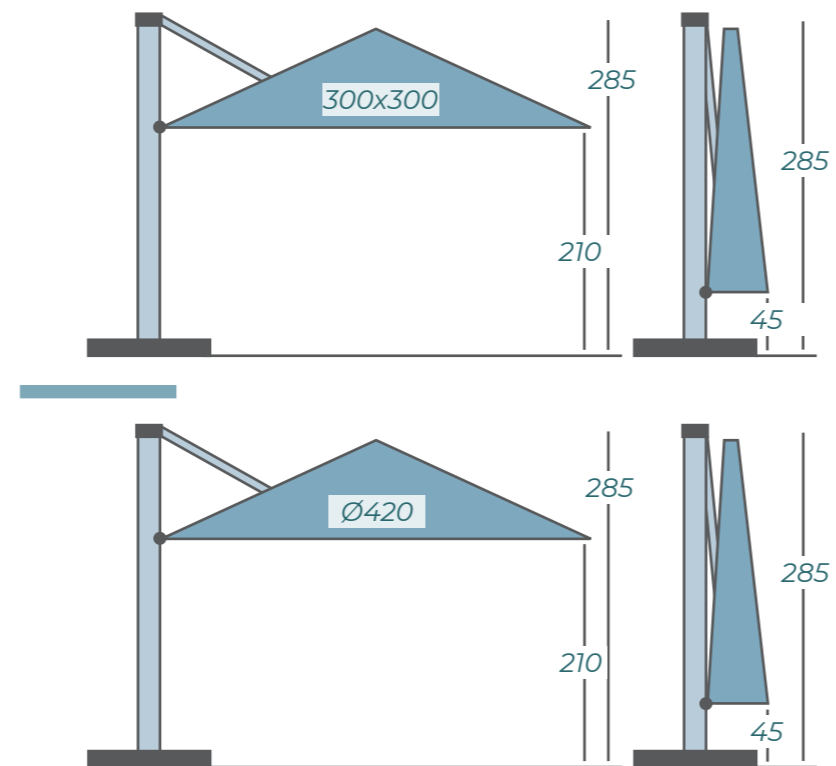

Puede abrir y cerrar las lonas por separado. La Solero Prostor viene con un mástil de aluminio sólido en el que puede colgar de 1 a 4 lonas. La apertura y el cierre son tan sencillos como ingeniosos. Con el sistema "one-move", la sombrilla se desliza directamente a la posición abierta. Por lo tanto, no necesita ser muy fuerte para manesírla. La lona de la Prostor P6 es 100% acrílica y se tiñe en la masa. Pesa 290 gramos por metro cuadrado y tiene una solidez del color de 7-8 sobre 8. El acrílico es repelente al agua y filtra entre el 95 y el 100% de la radiación ultravioleta, lo cual se señala con el término UPF 50+.

EN EL SUELO O EN LA PARED

Esta sombrilla está disponible en la variante uno y la variante duo, opcionalmente también como sombrilla de pared. El poste se puede fijar fácilmente con dos soportes a la pared. Así disfrutará de una protección solar elegante, sin un poste o un molesto pie de baldosas. Desafortunadamente, esto no es posible para la versión redonda. El bastidor de esta sombrilla viene de manera estándar en RAL 9007, que es un gris como el de la foto. Si deseara un bastidor negro o blanco lo puede pedir, pero esto conllevará un coste adicional y un tiempo más largo de entrega. Hay opción entre RAL 9016 (Blanco mate) y RAL 9005 (negro mate), Alupolish y Alucopper.

MUEVE LAS CADERAS

Desplace su sombrilla con facilidad gracias a las ruedas con bloqueo, esto solo es adecuado para la Prostor P6 Uno. Con el soporte de baldosas de Prostor P6 tiene la opción de una tapa de aluminio, pintado en el color del poste, para los soportes de baldosas de 90x90 cm ó 100x100 cm.

MEDIDAS

12 COLORES A ELEGIR PARA LA TELA

POSIBLES COLOCACIONES

250x250 ó
300x300
por lona

Ø350 ó Ø420
por lona

VIDEO

5 COLORES DE BASTIDOR

GREY