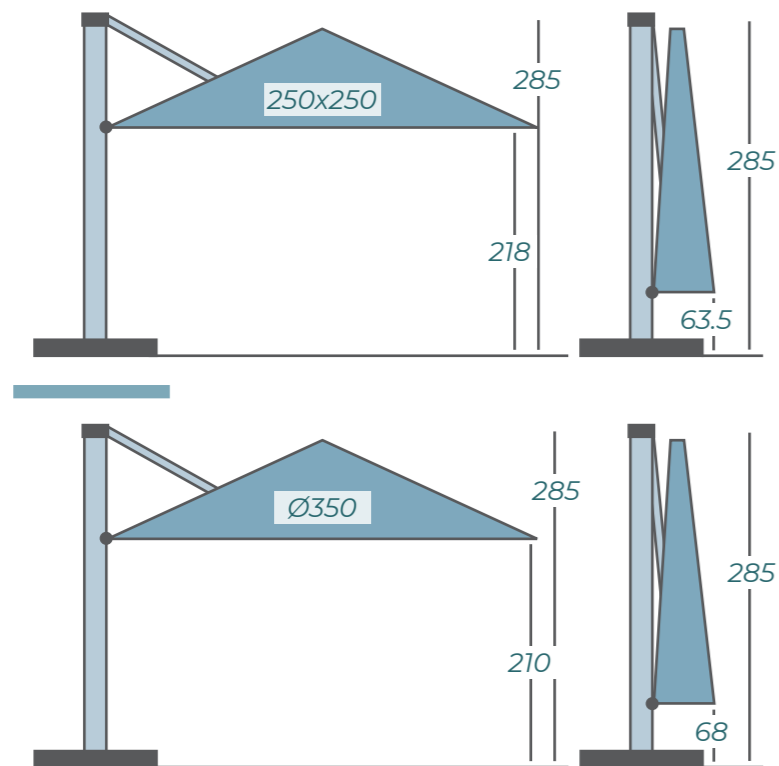

Puede abrir y cerrar las lonas por separado. La Solero Prostor viene con un mástil de aluminio sólido en el que puede colgar de 1 a 4 lonas. La apertura y el cierre son tan sencillos como ingeniosos. Con el sistema "one-move", la sombrilla se desliza directamente a la posición abierta. Por lo tanto, no necesita ser muy fuerte para manesírla. La lona de la Prostor P6 es 100% acrílica y se tiñe en la masa. Pesa 290 gramos por metro cuadrado y tiene una solidez del color de 7-8 sobre 8. El acrílico es repelente al agua y filtra entre el 95 y el 100% de la radiación ultravioleta, lo cual se señala con el término UPF 50+.

EN EL SUELO O EN LA PARED

Esta sombrilla está disponible en la variante uno y la variante duo, opcionalmente también como sombrilla de pared. El poste se puede fijar fácilmente con dos soportes a la pared. Así disfrutará de una protección solar elegante, sin un poste o un molesto pie de baldosas. Desafortunadamente, esto no es posible para la versión redonda. El bastidor de esta sombrilla viene de manera estándar en RAL 9007, que es un gris como el de la foto. Si deseara un bastidor negro o blanco lo puede pedir, pero esto conllevará un coste adicional y un tiempo más largo de entrega. Hay opción entre RAL 9016 (Blanco mate) y RAL 9005 (negro mate), Alupolish y Alucopper.

MUEVE LAS CADERAS

Desplace su sombrilla con facilidad gracias a las ruedas con bloqueo, esto solo es adecuado para la Prostor P6 Uno. Con el soporte de baldosas de Prostor P6 tiene la opción de una tapa de aluminio, pintado en el color del poste, para los soportes de baldosas de 90x90 cm ó 100x100 cm.

MEDIDAS

12 COLORES A ELEGIR PARA LA TELA

POSIBLES COLOCACIONES

250x250 ó
300x300
por lona

Ø350 ó Ø420
por lona

VIDEO

5 COLORES DE BASTIDOR

GREY