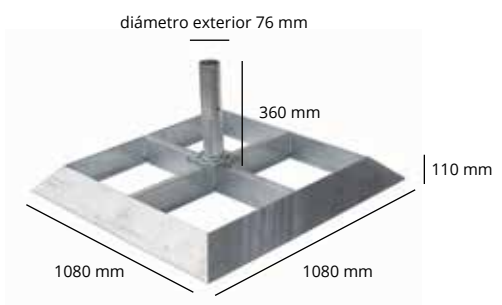

Soporte de baldosas