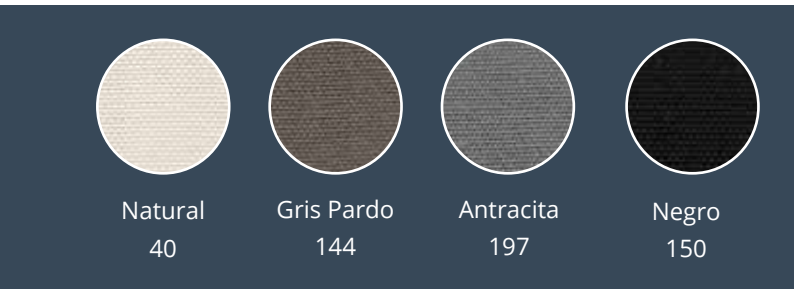

47-58 kg	400x400	500x500
A	295 cm	306 cm
B	238 cm	238 cm
C	390 cm	423 cm
D	101 cm	70 cm

Natural
40

Gris Pardo
144

Antracita
197

Negro
150