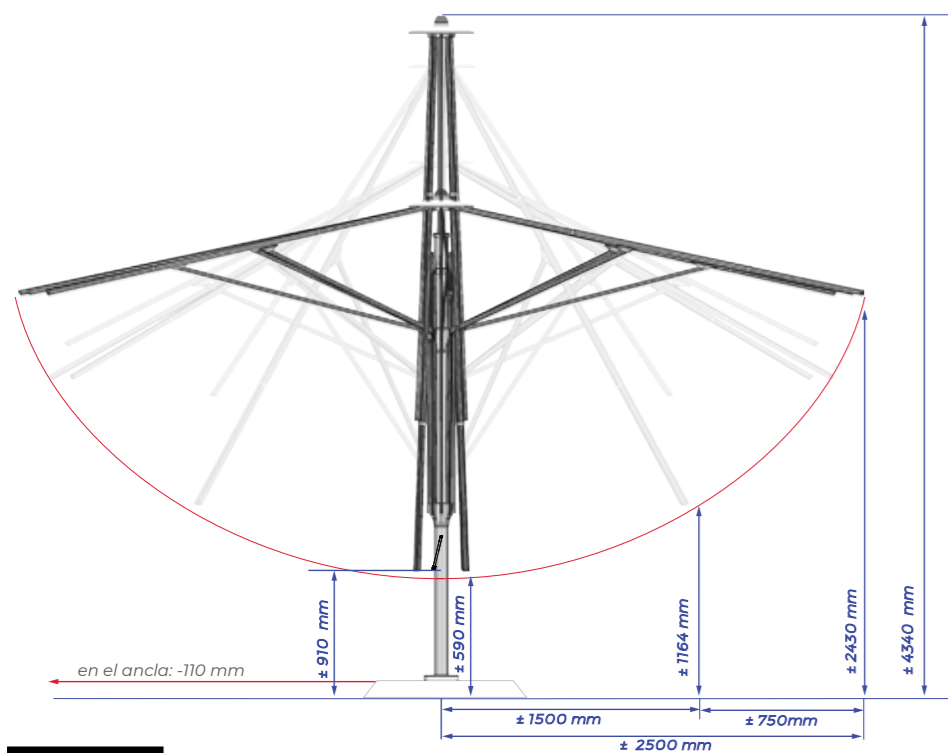

5x5 METRO

5 COLORES A ELEGIR PARA LA TELA

4x4 METRO