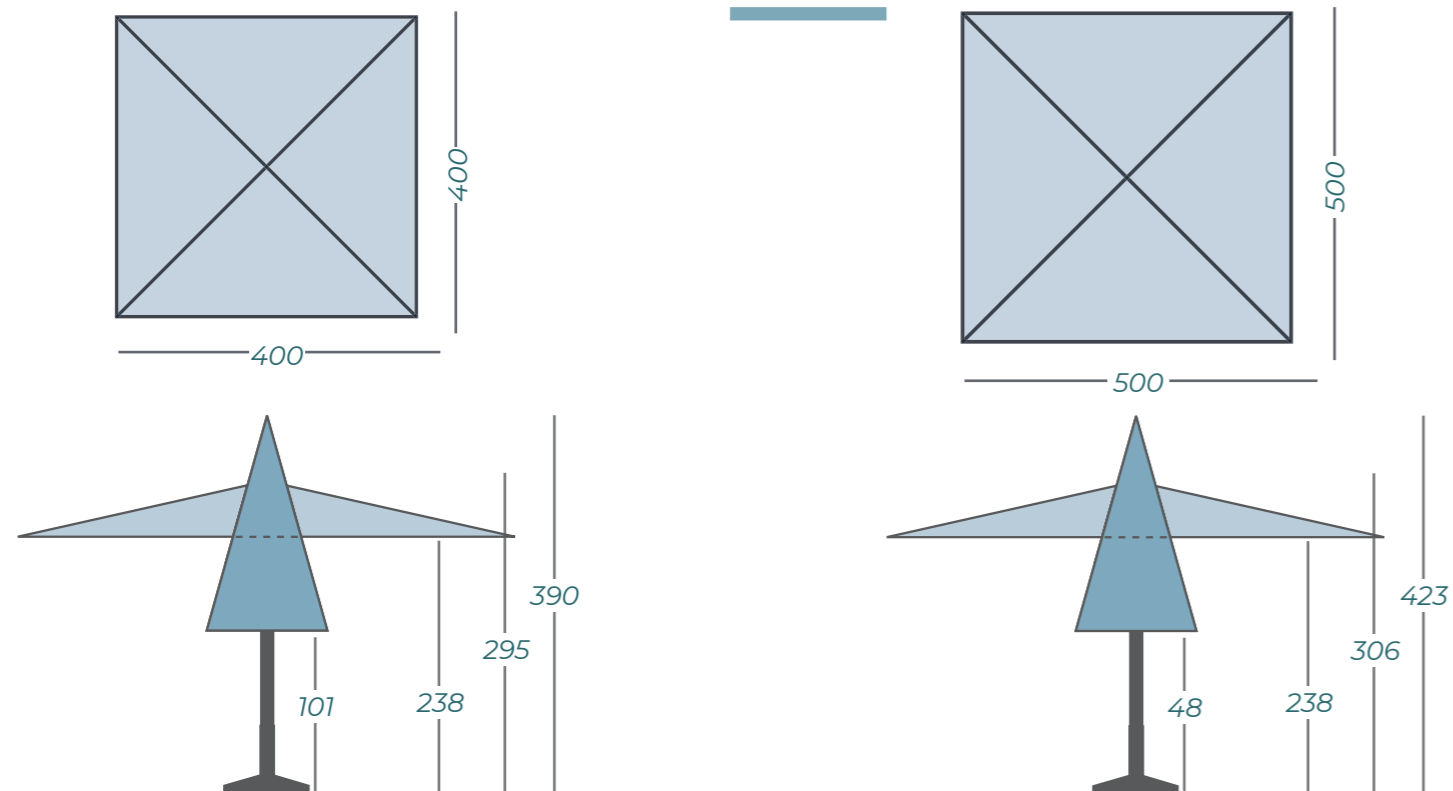

MEDIDAS*

5 COLORES A ELEGIR PARA LA TELA

* Medidas sin ancla o hierro al suelo

ESPECIFICACIONES Y PRECIOS

DISPONIBLE EN STOCK*

Número del art.	Descripción	Precio en € IVA n.i.	Precio en € IVA incl.	Especificaciones
874.44.color	Basto 400x400 cm	1880,17	2275,-	Funda protectora gratis ☐
874.55.color	Basto 500x500 cm	2090,91	2530,-	Sombrilla de mástil lateral ☐
560.11.50	Soporte baldosas Basto (funda se suministra con sombrilla)	411,57	498,-	Mástil central ☐
574.60.50	Anclaje Basto (funda se suministra con sombrilla)	236,36	286,-	Mástil telescópico ☐

Ver iluminación y calefacción en las páginas 72-77
Ver imágenes de pies y anclas en las páginas 86-87

COLOR DE BASTIDOR RENOVADO

VIDEO

Iluminación incluida	☐
Lona de color permanente	☐
Mástil en dos partes	☐
Reclinable	☐
Sombrilla giratoria	☐
Lateralmente reclinable	☐
Volante (geen meerprijs)	☐
Funcionamiento	manivela
Peso de lona por m²	300 gram
Atiesadores de lona integrados	☐
Cantidad de varillas	8
Cierra sobre de la mesa	☐
Diámetro del mástil	86 mm

*Hasta agotar existencias