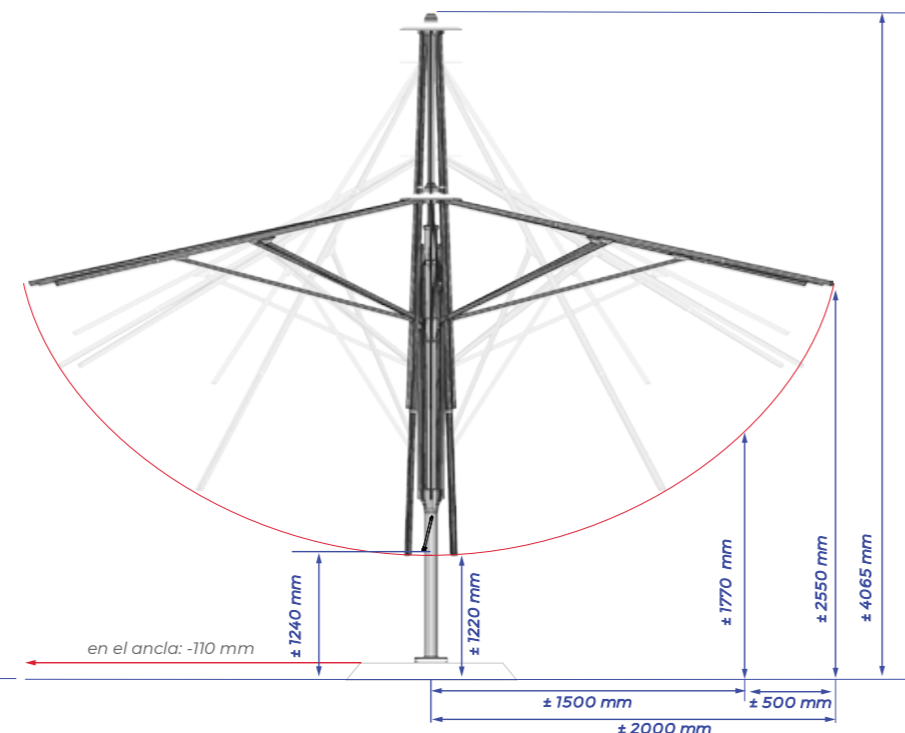

SOLERO® BASTO PRO

¿Cómo ven su terraza desde lejos? La robusta sombrilla Basto de Solero desprende gusto y calidad. El carácter único de esta sombrilla aporta mucho de manera discreta.

La Basto está equipada con una manivela desmontable y se desí manesír de manera sencilla. Un diseño elegante con líneas rectas que con las 8 varillas estilizadas crean un aspecto hermoso incluso mirándolo desde abajo. De tamaño grande (disponible en **400x400 cm** y **500x500 cm**). De esta manera todos podrán disfrutar hasta muy tarde de la elegancia que esta sombrilla ofrece.

5x5 METRO

5 COLORES A ELEGIR PARA LA TELA

4x4 METRO

ESPECIFICACIONES Y PRECIOS

DISPONIBLE EN STOCK*

| Número del art. | Descripción | Precio en € IVA n.i. | Precio en € IVA incl. | Especificaciones |
|-----------------|--|----------------------|-----------------------|--------------------------------|
| 874.44.color | Basto Pro 400x400 cm | 1817,35 | 2199,00 | Funda protectora gratis sí |
| 874.55.color | Basto Pro 500x500 cm | 2065,29 | 2499,00 | Sombrilla de mástil lateral no |
| 560.11.50 | Soporte baldosas Basto (funda se suministra con sombrilla) | 329,75 | 399,00 | Mástil central sí |
| 574.60.50 | Anclaje Basto (funda se suministra con sombrilla) | 164,46 | 199,00 | Mástil telescópico sí |

Ver iluminación y calefacción en las páginas 68-73
Ver imágenes de pies y anclas en las páginas 82-83

| | |
|--------------------------------|----------|
| Iluminación incluida | no |
| Lona de color permanente | sí |
| Mástil en dos partes | no |
| Reclinable | no |
| Sombrilla giratoria 360° | no |
| Lateralmente reclinable | no |
| Volante (geen meerprijs) | no |
| Funcionamiento | manivela |
| Peso de lona por m² | 300 gram |
| Atiesadores de lona integrados | no |
| Cantidad de varillas | 8 |
| Cierra sobre de la mesa | sí |
| Diámetro del mástil | 86 mm |