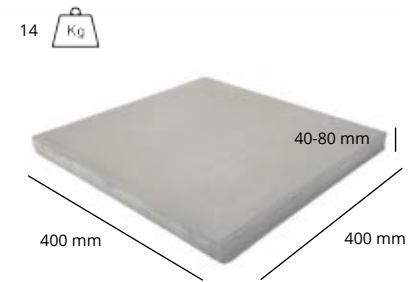

Con la compra de la Basto recibirá una funda protectora de color gris, que está equipada con un recubrimiento repelente al agua y la suciedad, y con un pequeño logotipo.

47-58 kg	400x400	500x500
A	295 cm	306 cm
B	238 cm	238 cm
C	390 cm	423 cm
D	101 cm	70 cm

Natural  
40

Gris Pardo  
144

Antracita  
197

Negro  
150

Soporte de baldosas

Anclaje

Soporte adecuado para 12 baldosas de 40x40 cm

45 tot 85 mm  
Calefacción P2