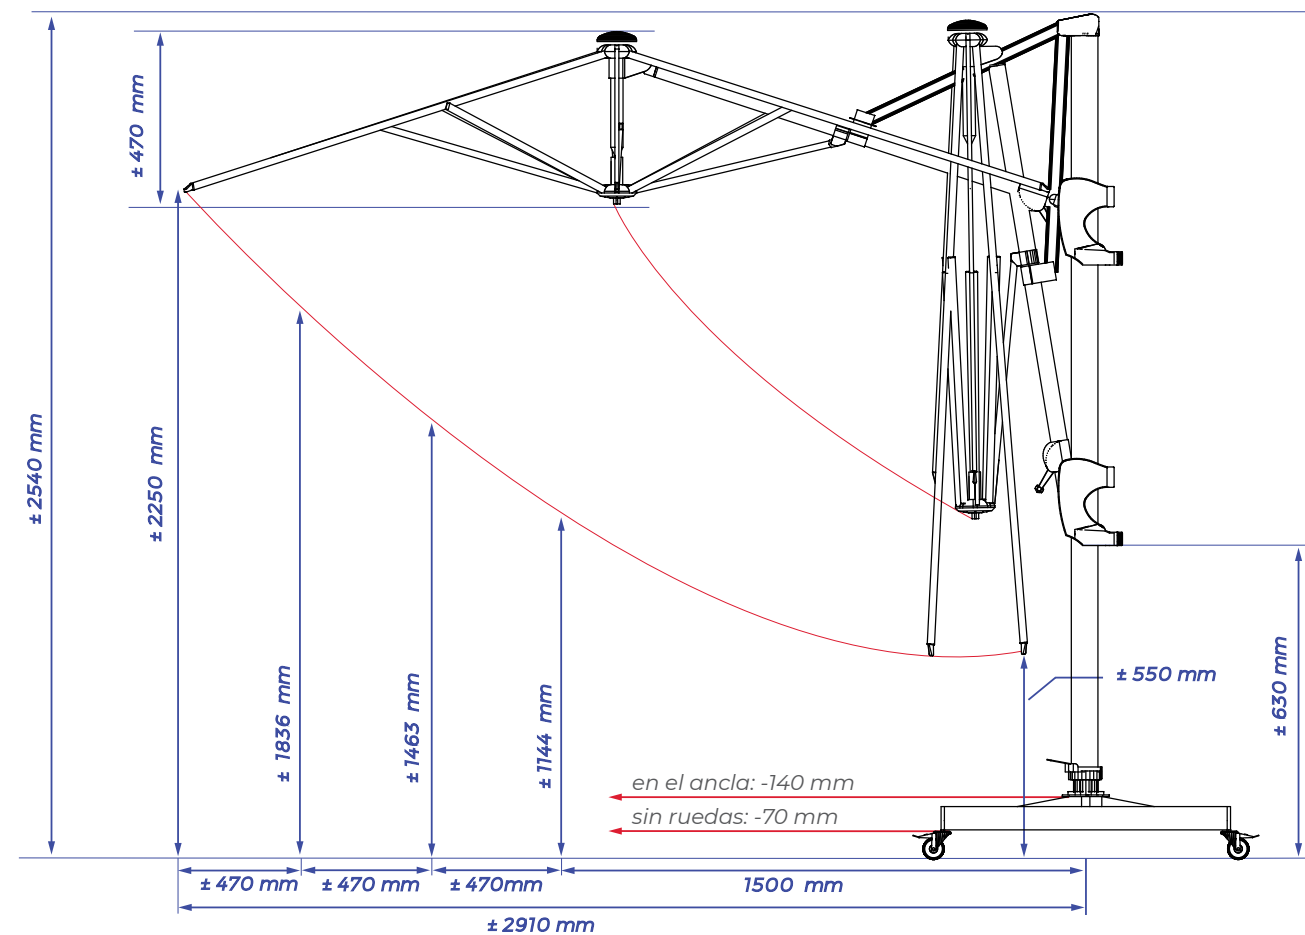

SOLERO® CIELO PRO

Con la Solero Cielo Pro **260x260 cm** lo primero que destaca es la comodidad. El manejo especial hace que usted pueda abrir y cerrar esta sombrilla con la mayor comodidad. Además, puede colocarla en cualquier posición inclinada que le guste. El sólido pie de la Cielo Pro tiene un mecanismo de rotación muy ingenioso.

Cuando mantiene pisado el pedal, puede hacer girar la sombrilla 360° con total facilidad. Soltando el pedal hace que la sombrilla se establezca en la posición que desee. La Cielo Pro ofrece por lo tanto un día completo de sombra, ya que literalmente puede mover la sombrilla de tal manera que siempre le proteja del sol.

2.6×2.6 METRO

4 COLORES A ELEGIR PARA LA TELA

BLANCO PERLA
.42

GRIS PLATINUM
.177

GRIS PARDO
.144

NEGRO
.150

ESPECIFICACIONES Y PRECIOS

DISPONIBLE EN STOCK*

Ver iluminación y calefacción en las páginas 68-73
Ver imágenes de pies y anclas en las páginas 82-83

COLAR DE MARCO ATEMPORAL

GRIS

VIDEO

Especificaciones	
Funda protectora gratis	sí
Sombrilla de mástil lateral	sí
Mástil central	no
Mástil telescópico	no
Iluminación incluida	sí
Lona de color permanente	sí
Mástil en dos partes	no
Reclinable	si
Sombrilla giratoria 360°	sí
Lateralmente reclinable	no
Volante (geen meerprijs)	no
Funcionamiento	Manivela
Peso de lona por m ²	300 gram
Atiesadores de lona integrados	no
Cantidad de varillas	8
Cierra sobre de la mesa	no
Diámetro del mástil	65 mm