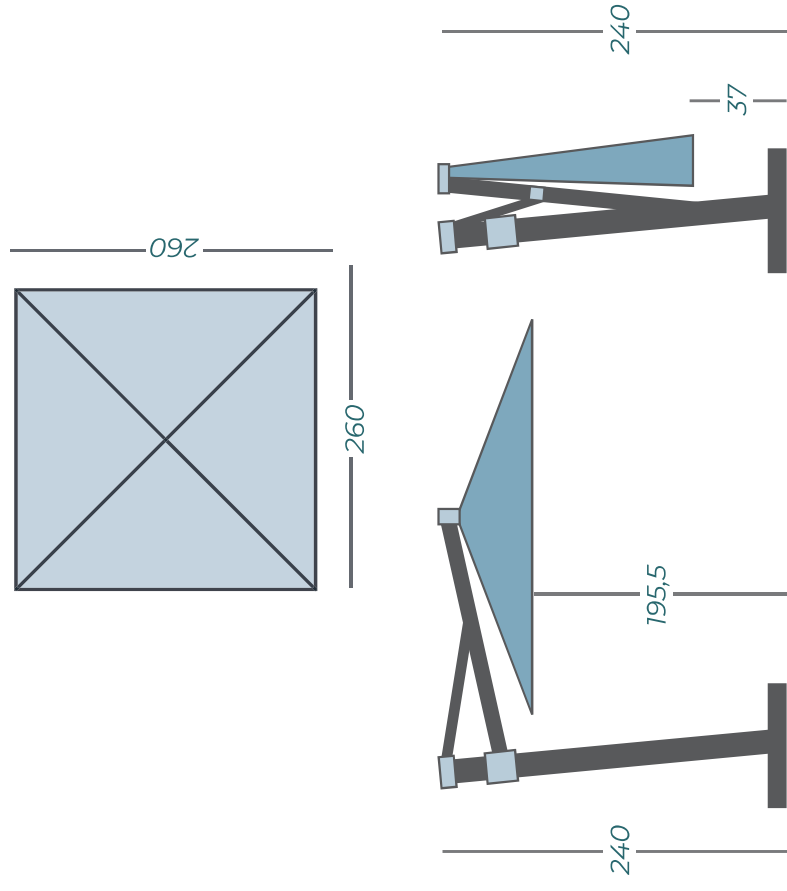

## SOLERO® CIELO PRO

Con la Solero Cielo Pro **260x260 cm** lo primero que destaca es la comodidad. El manejo especial hace que usted pueda abrir y cerrar esta sombrilla con la mayor comodidad. Además, puede colocarla en cualquier posición inclinada que le guste. El sólido pie de la Cielo Pro tiene un mecanismo de rotación muy ingenioso.

## SOMBRAS ANCHAS

Esta sombrilla se entrega de manera estándar con un set gratuito de pie con forma de cruz. ¿Quiere fijar la sombrilla en su terraza? Entonces puede pedir el ancla especial para el suelo.

## MEDIDAS\*

Ver iluminación y calefacción en las páginas 72-77

Ver imágenes de pies y anclas en las páginas 86-87

Especificaciones	
Funda protectora gratis	sí
Sombrilla de mástil lateral	sí
Mástil central	no
Mástil telescópico	no
Iluminación incluida	sí
Lona de color permanente	sí
Mástil en dos partes	no
Reclinable	sí
Sombrilla giratoria	sí
Lateralmente reclinable	no
Volante (geen meerprijs)	no
Funcionamiento	Manivela
Peso de lona por m <sup>2</sup>	300 gram
Atiesadores de lona integrados	no
Cantidad de varillas	8
Cierra sobre de la mesa	sí
Diámetro del mástil	65 mm