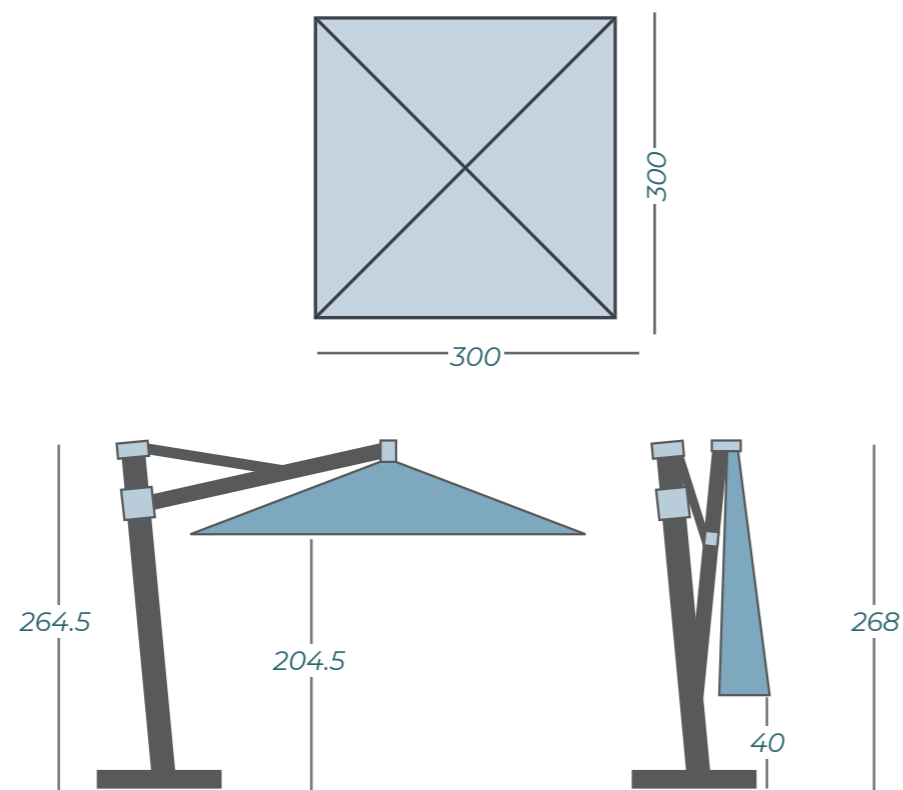

MEDIDAS*

4 COLORES A ELEGIR PARA LA TELA

* Medidas sin ancla o hierro al suelo

ESPECIFICACIONES Y PRECIOS

DISPONIBLE EN STOCK*

Número del artículo	Descripción	Precio en € IVA n.i.	Precio en € IVA incl.	Especificaciones
832.83.color	Fratello 300x300 cm	818,18	990,-	Funda protectora gratis sí
832.33.99	Soporte con baldosas	180,99	219,-	Sombrilla de mástil lateral sí
532.34.99	Anclaje	78,51	95,-	Mástil central no
532.14.50	Soporte enterrable Fratello + adaptación	119,83	145,-	Mástil telescópico no
535.64.99	Ruedas 4x	80,99	98,-	Iluminación incluida sí
535.24.54	Lámpara Accento	Gratis con la compra	Gratis con la compra	Lona de color permanente sí
668.15.00	Calefactor	Véase págs. 72-77	Véase págs. 72-77	Mástil en dos partes no
532.15.50	Adaptación Fratello	24,79	30,-	Reclinable sí

Ver iluminación y calefacción en las páginas 72-77

Ver imágenes de pies y anclas en las páginas 86-87

COLOR DE BASTIDOR RENOVADO

VIDEO

Funcionamiento	Manivela
Peso de lona por m²	300 gram
Atiesadores de lona	sí
Cantidad de varillas	8
Cierra sobre de la mesa	sí
Diámetro del mástil	80 mm

*Hasta agotar existencias