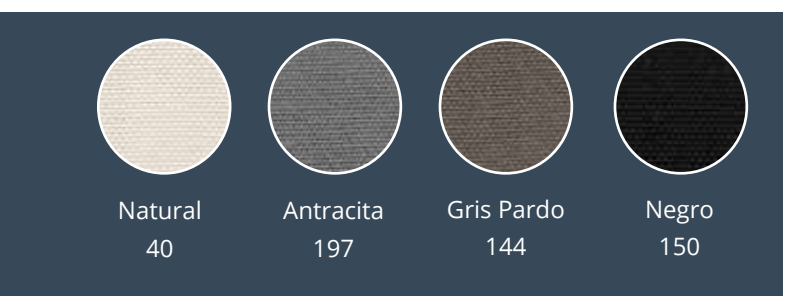

33 kg	300x300
A	264,5 cm
B	204,5 cm
C	268 cm
D	40 cm