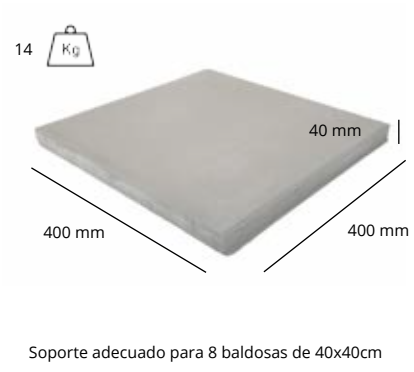

33 kg	300x300
A	264,5 cm
B	204,5 cm
C	268 cm
D	40 cm