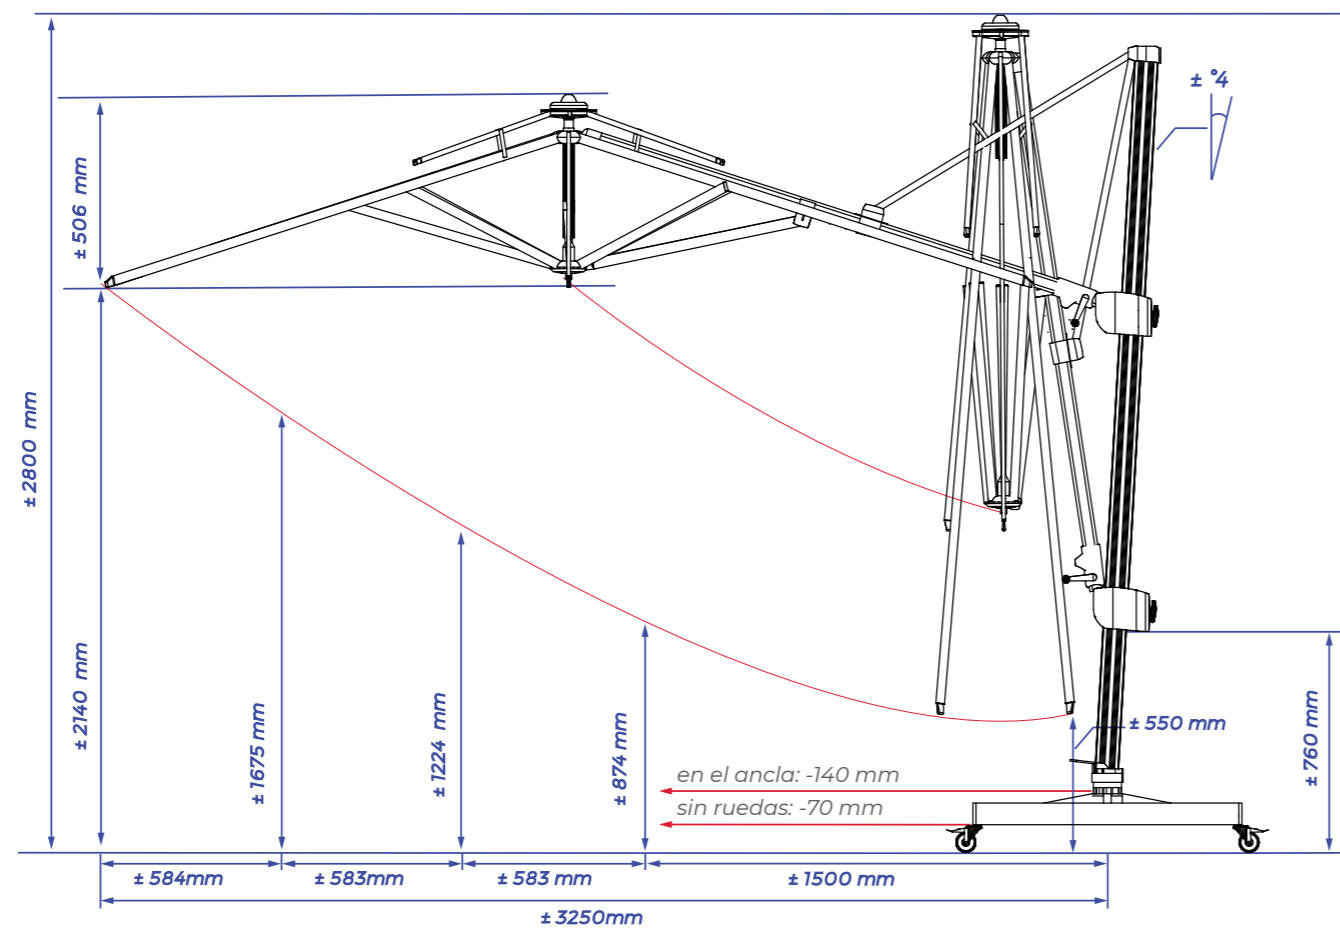

3x3 METRO

4 COLORES A ELEGIR PARA LA TELA

BLANCO PERLA
.42

GRIS PLATINUM
.177

GRIS PARDO
.144

NEGRO
.150

ESPECIFICACIONES Y PRECIOS

DISPONIBLE EN STOCK*

Número del artículo	Descripción	Precio en € IVA n.i.	Precio en € IVA incl.	Especificaciones
832.84.color	Fratello Pro 300x300 cm	866,94	1049,00	Funda protectora gratis sí
732.84.color	Fratello Alu Wood 300x300 cm	949,58	1149,00	Sombrilla de mástil lateral sí
832.33.99	Soporte con baldosas Fratello Pro	180,99	219,00	Mástil central no
732.33.99	Soporte con baldosas negro	180,99	219,00	Mástil telescópico no
532.34.99	Anclaje	70,25	85,00	Iluminación incluida sí
532.14.50	Soporte enterrable Fratello + adaptación	148,72	179,95	Lona de color permanente sí
835.50.994	Set de 4 ruedas pivotantes de 50mm	62,00	75,00	Mástil en dos partes no
832.50.99	Tapa soporte azulejo bajo gris plata	156,20	189,00	Reclinable sí
832.50.50	Tapa soporte azulejo bajo negro	156,20	189,00	Sombrilla giratoria 360° sí
535.24.84	Lámpara Accent	Gratis con la compra	Gratis con la compra	Lateralmente reclinable hasta 45° sí
532.15.50	Adaptación Fratello	23,55	28,50	Volante (geen meerprijs) no

Ver iluminación y calefacción en las páginas 68-73

Ver imágenes de pies y anclas en las páginas 82-83

COLAR DE MARCO ATEMPORAL

GRIS

ALU-WOOD

VIDEO

Especificaciones	
Funcionamiento	Manivela
Peso de lona por m²	300 gram
Atiesadores de lona	sí
Cantidad de varillas	8
Cierra sobre de la mesa	no
Diámetro del mástil	80 mm

*Hasta agotar existencias