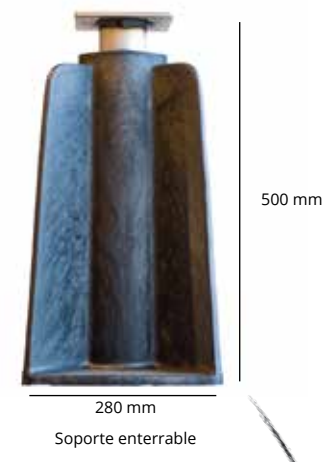

33 kg	300x300
A	264,5 cm
B	204,5 cm
C	268 cm
D	40 cm