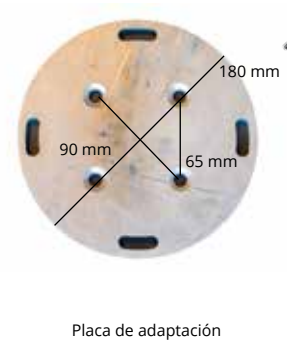

33 kg	300x300
A	264,5 cm
B	204,5 cm
C	268 cm
D	40 cm

Especificaciones

Funda protectora gratis	✓
Sombrilla de mástil lateral	✓
Mástil central	x
Mástil telescópico	x
Iluminación incluida	✓
Lona de color permanente	✓
Mástil en dos partes	x
Reclinable	✓
Sombrilla giratoria	✓
Lateralmente reclinable	✓
Volante	x
Funcionamiento	Manivela
Peso de lona por m2	300 gram
Atiesadores de lona integrados	✓
Cantidad de varillas	8
Cierra sobre de la mesa	✓
Diámetro del mástil	90 mm
Impresión posible	✓