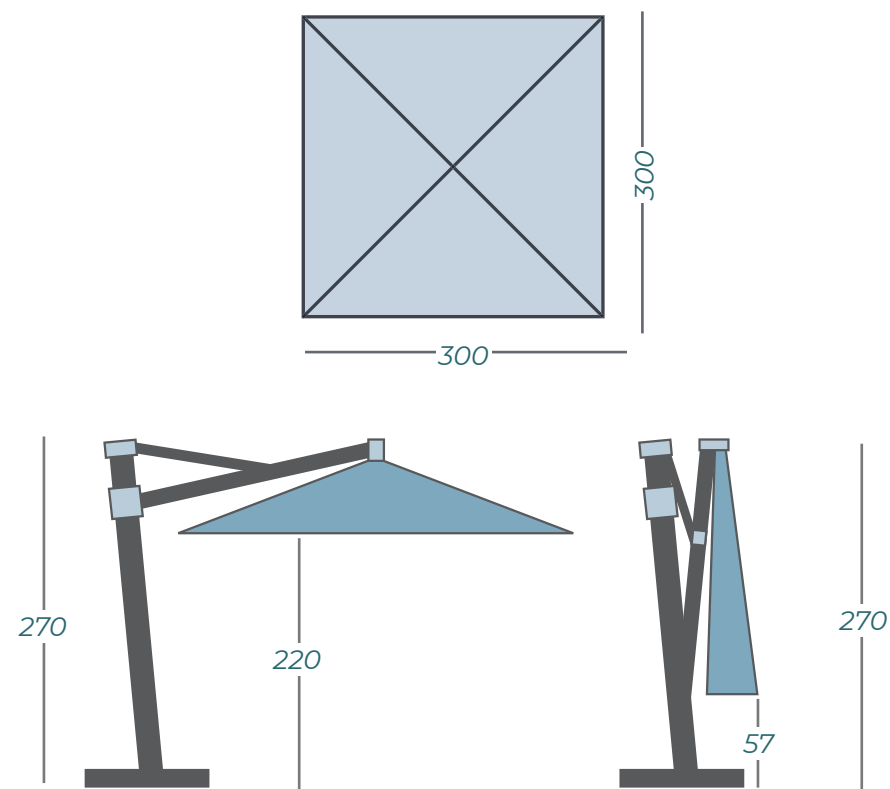

MEDIDAS*

5 COLORES A ELEGIR PARA LA TELA

BLANCO PERLA
.42

PLATINUMGRIJS
.177

TAUPE
.144

SPA**
.128

ZWART
.150

* Medidas sin ancla o hierro al suelo

**Este color se produce en una edición limitada

ESPECIFICACIONES Y PRECIOS

DISPONIBLE EN STOCK*

Número del artículo	Descripción	Precio en € IVA n.i.	Precio en € IVA incl.
860.33.color	Solero Fuerto 300x300 cm sombrilla	1198,35	1450,-
842.84.99	Soporte con baldosas Fuerto	321,49	389,-
542.85.99	Anclaje Fuerto	94,21	114,-
535.64.99	Ruedas 4x	80,99	98,-
535.24.54	Lámpara Accento	Gratis con la compra	Gratis con la compra

Ver iluminación y calefacción en las páginas 72-77
Ver imágenes de pies y anclas en las páginas 86-87

Especificaciones	
Funda protectora gratis	sí
Sombrilla de mástil lateral	sí
Mástil central	no
Mástil telescópico	no
Iluminación incluida	no
Lona de color permanente	sí
Mástil en dos partes	no
Reclinable	no
Sombrilla giratoria	sí
Lateralmente reclinable	no
Volante	no
Funcionamiento	push & pull
Peso de lona por m²	300 gram
Atiesadores de lona	sí
Cantidad de varillas	8
Cierra sobre de la mesa	sí
Diámetro del mástil	ong. 110mm

COLOR DE BASTIDOR RENOVADO

GRIS

VIDEO

*Hasta agotar existencias