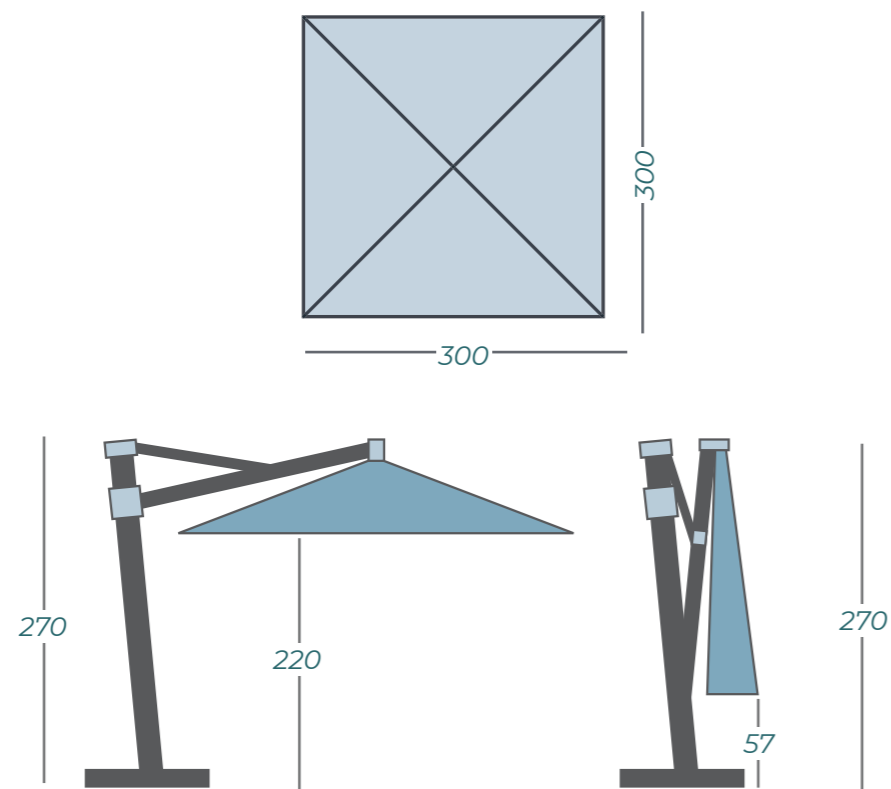

MEDIDAS*

5 COLORES A ELEGIR PARA LA TELA

* Medidas sin ancla o hierro al suelo
**Este color se produce en una edición limitada

ESPECIFICACIONES Y PRECIOS

DISPONIBLE EN STOCK*

Número del artículo	Descripción	Precio en € IVA n.i.	Precio en € IVA incl.
860.33.color	Solero Fuerto 300x300 cm sombrilla	1198,35	1450,-
842.84.99	Soporte con baldosas Fuerto	321,49	389,-
542.85.99	Anclaje Fuerto	231,40	280,-
535.64.99	Ruedas 4x	80,99	98,-
535.24.54	Lámpara Accento	Gratis con la compra	Gratis con la compra

Ver imágenes de pies y anclas en las páginas 96-97
Ver iluminación y calefacción en las páginas 82-87

Especificaciones	
Funda protectora gratis	sí
Sombrilla de mástil lateral	sí
Mástil central	no
Mástil telescópico	no
Iluminación incluida	sí
Lona de color permanente	sí
Mástil en dos partes	no
Reclinable	no
Sombrilla giratoria	no
Lateralmente reclinable	no
Volante (geen meerprijs)	no
Funcionamiento	push & pull
Peso de lona por m²	300 gram
Atiesadores de lona integrados	sí
Cantidad de varillas	8
Cierra sobre de la mesa	sí
Diámetro del mástil	ong. 110mm

*Hasta agotar existencias

COLOR DE BASTIDOR RENOVADO