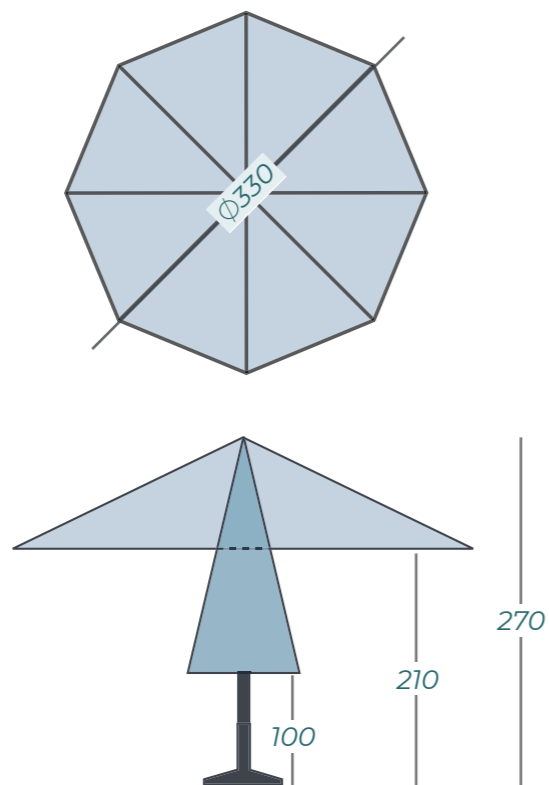

SOLERO® LASAGNA PRO

Construido en capas, esta sombrilla debe su nombre al delicioso plato italiano. Por supuesto, tiene un aspecto muy bonito, pero estas capas también tienen dos funciones especiales. Debido a que hay espacio entre los llamados multiVolantees, el aire puede soplar fácilmente a través de las aberturas. Esto significa que la Lasagna Pro se queda puesta firmemente, incluso con una brisa. Además, usted mantiene la cabeza fresca. El aire caliente debajo de la sombrilla se acumula, sube y desaparece.

Este parasol de capas, y que respira, tiene un diámetro de **Ø330 cm** y es fácil de manejar. La tela siempre está hermosamente tensa, gracias a los tensores metálicos.

INSPIRA, ESPIRA

¿Alguna vez ha caminado entre la lluvia con un paraguas? Entonces sabrá cómo puede entrar en el paraguas y tirar de él. Si ese aire tuviera una salida, sería mucho más fácil llevar un paraguas. ¿No? A la hora de diseñar la Lasagna Pro se ha tenido en cuenta esto. El parasol permanece impermeable porque las capas se superponen.

VA RODADO

Al igual que la sombrilla Patio de Solero, la Lasagna Pro se abre y se cierra con un cordón resistente y una doble polea. ¡Cen velas y a disfrutar de la sombra.

MEDIDAS*

4 COLORES A ELEGIR PARA LA TELA