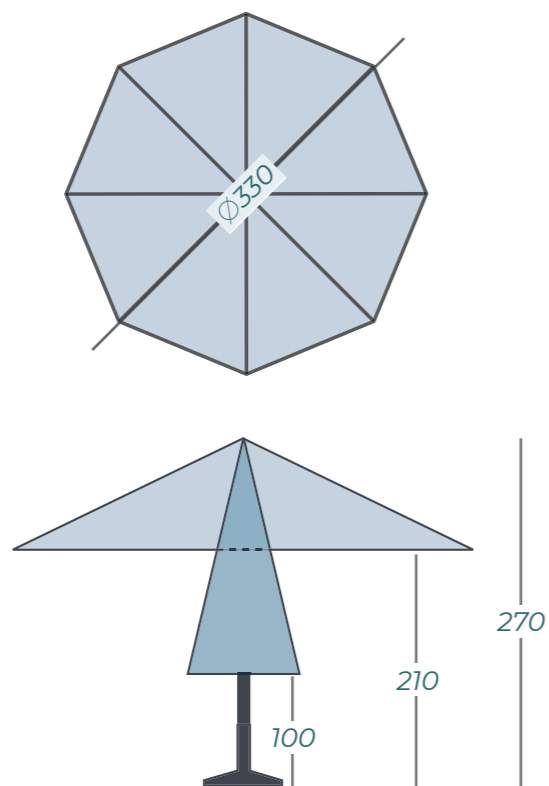

¡NUEVO!

SOLERO® LASAGNA PRO

Construido en capas, esta sombrilla debe su nombre al delicioso plato italiano. Por supuesto, tiene un aspecto muy bonito, pero estas capas también tienen dos funciones especiales. Debido a que hay espacio entre los llamados multiVolantees, el aire puede soplar fácilmente a través de las aberturas. Esto significa que la Lasagna Pro se queda puesta firmemente, incluso con una brisa. Además, usted mantiene la cabeza fresca. El aire caliente debajo de la sombrilla se acumula, sube y desaparece.

Este parasol de capas, y que respira, tiene un diámetro de **Ø330 cm** y es fácil de manesír. La tela siempre está hermosamente tensa, gracias a los tensores metálicos.

INSPIRA, ESPIRA

¿Alguna vez ha caminado entre la lluvia con un paraguas? Entonces sabrá cómo puede entrar en el paraguas y tirar de él. Si ese aire tuviera una salida, sería mucho más fácil llevar un paraguas. ¿No? A la hora de diseñar la Lasagna Pro se ha tenido en cuenta esto. El parasol permanece impermeable porque las capas se superponen.

VA RODADO

Al igual que la sombrilla Patio de Solero, la Lasagna Pro se abre y se cierra con un cordón resistente y una doble polea. ¡Cen velas y a disfrutar de la sombra.

MEDIDAS*

5 COLORES A ELEGIR PARA LA TELA

Ver imágenes de pies y anclas en las páginas 96-97

Ver iluminación y calefacción en las páginas 82-87

COLOR DE BASTIDOR NATURAL

Especificaciones	
Funda protectora gratis	sí
Sombrilla de mástil lateral	no
Mástil central	sí
Mástil telescópico	no
Iluminación incluida	no
Lona de color permanente	sí
Mástil en dos partes	no
Reclinable	no
Sombrilla giratoria	no
Lateralmente reclinable	no
Volante (geen meerprijs)	no
Funcionamiento	Cuerda + poleas
Peso de lona por m ²	300 gram
Atiesadores de lona integrados	no
Cantidad de varillas	8
Cierra sobre de la mesa	sí
Diámetro del mástil	48mm