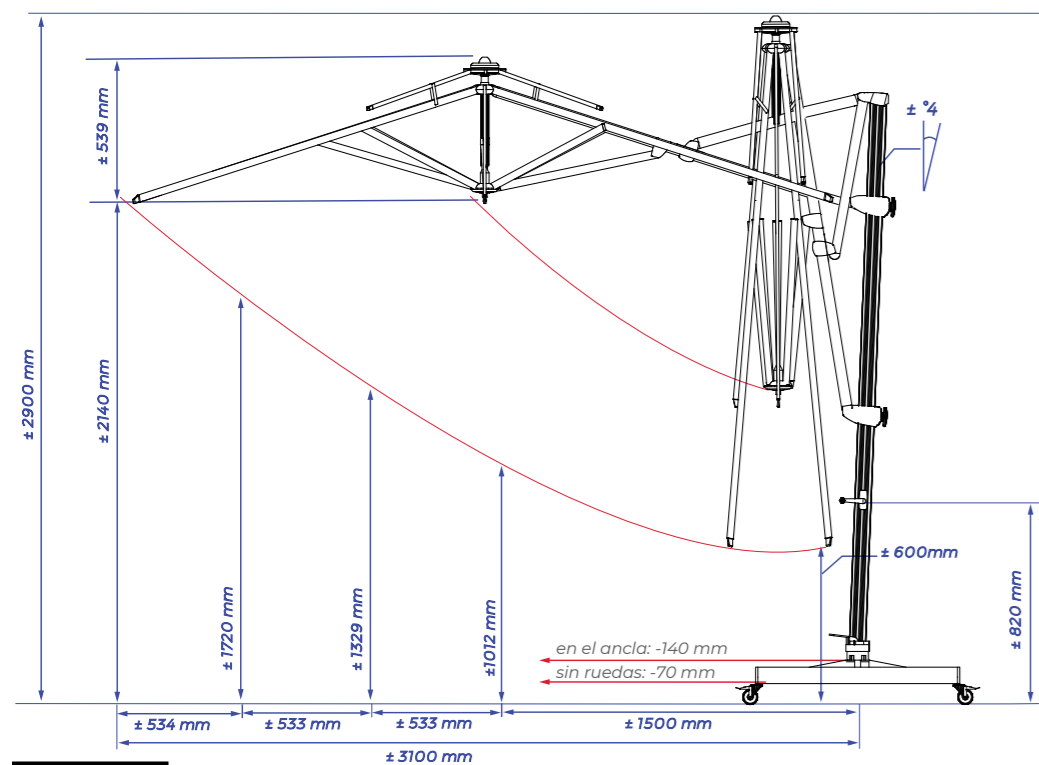

## SOLERO® LATERNA PRO

El siglo XXI es la era de la comodidad al aire libre, la terraza está haciéndose cada vez más importante. La facilidad de uso se combina con los valores estéticos. El ambiente y la sostenibilidad son las palabras clave. La Solero Laterna tiene un diseño elegante y está disponible en varios colores de moda, permanentes e impermeables. Debido a su generoso tamaño (**300x300 cm y Ø 350 cm**), esta sombrilla hace de cualquier lugar exterior un sitio acogedor, tanto para grupos pequeños como para grupos grandes. A pesar de su tamaño, es fácil de manejar y se puede girar en un mismo movimiento hasta colocarla en cualquier posición que se desee. ¿Prefiere no tener azulejos pesados ni ningún soporte antiestético en la terraza? Esta sombrilla se puede anclar de manera rápida y estética en el suelo.

## SIGA SU INTUICIÓN

Con esta lujosa sombrilla de mástil lateral consigue sacar el máximo partido a su jardín en cuanto a comodidad. Además, tiene una palanca con la que puede abrir, cerrar y girar su sombrilla sin apenas esfuerzo alguno. Incluso la puede rotar 360°.

## EL VIENTO VENTILA

Bajo la Solero Laterna usted se mantiene fresco siempre. La versión cuadrada se hace con un techo de ventilación. El modelo circular también tiene un sistema de retención del viento, pero este está, desde el punto de vista estético, menos elevado. En los días más calurosos, la lona desí escapar el calor en lugar de retenerlo bajo la sombrilla. Además, así la sombrilla gana estabilidad. Cuando el viento se cuela debajo de la sombrilla este puede salir de manera fácil.

## Ø3.5 METRO