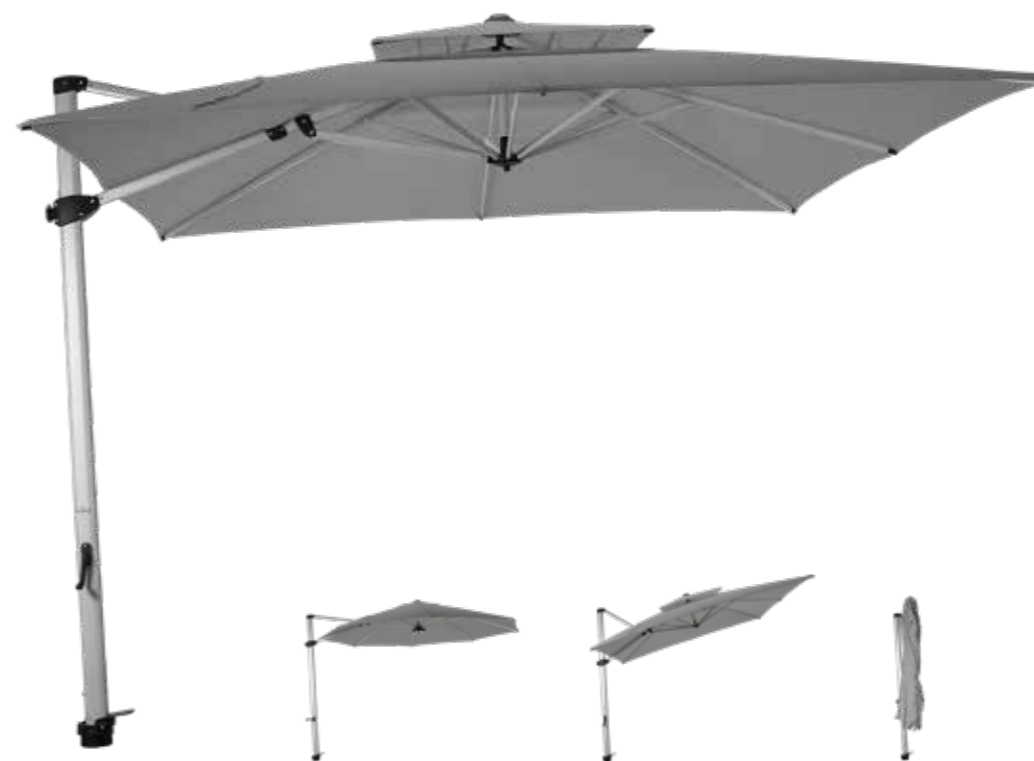

## SOLERO® LATERNA PRO

El siglo XXI es la era de la comodidad al aire libre, la terraza está haciéndose cada vez más importante. La facilidad de uso se combina con los valores estéticos. El ambiente y la sostenibilidad son las palabras clave. La Solero Laterna tiene un diseño elegante y está disponible en varios colores de moda, permanentes e impermeables. Debido a su generoso tamaño (**300x300 cm y Ø 350 cm**), esta sombrilla hace de cualquier lugar exterior un sitio acogedor, tanto para grupos pequeños como para grupos grandes. A pesar de su tamaño, es fácil de manejar y se puede girar en un mismo movimiento hasta colocarla en cualquier posición que se desee. ¿Prefiere no tener azulejos pesados ni ningún soporte antiestético en la terraza? Esta sombrilla se puede anclar de manera rápida y estética en el suelo.

## SIEMPRE BIEN TENSADO

La Laterna viene con un marco de aluminio recubierto de antracita y con una funda protectora gris gratuita. Los atiesadores integrados hacen que la lona esté bien estirada. ¡Además recibirá con ella nuestra iluminación inalámbrica totalmente gratis!

## SIGA SU INTUICIÓN

Con esta lujosa sombrilla de mástil lateral consigue sacar el máximo partido a su jardín en cuanto a comodidad. Además, tiene una palanca con la que puede abrir, cerrar y girar su sombrilla sin apenas esfuerzo alguno. Incluso la puede rotar 360°.

## EL VIENTO VENTILA

Bajo la Solero Laterna usted se mantiene fresco siempre. La versión cuadrada se hace con un techo de ventilación. El modelo circular también tiene un sistema de retención del viento, pero este está, desde el punto de vista estético, menos elevado. En los días más calurosos, la lona desí escapar el calor en lugar de retenerlo bajo la sombrilla. Además, así la sombrilla gana estabilidad. Cuando el viento se cuela debajo de la sombrilla este puede salir de manera fácil.