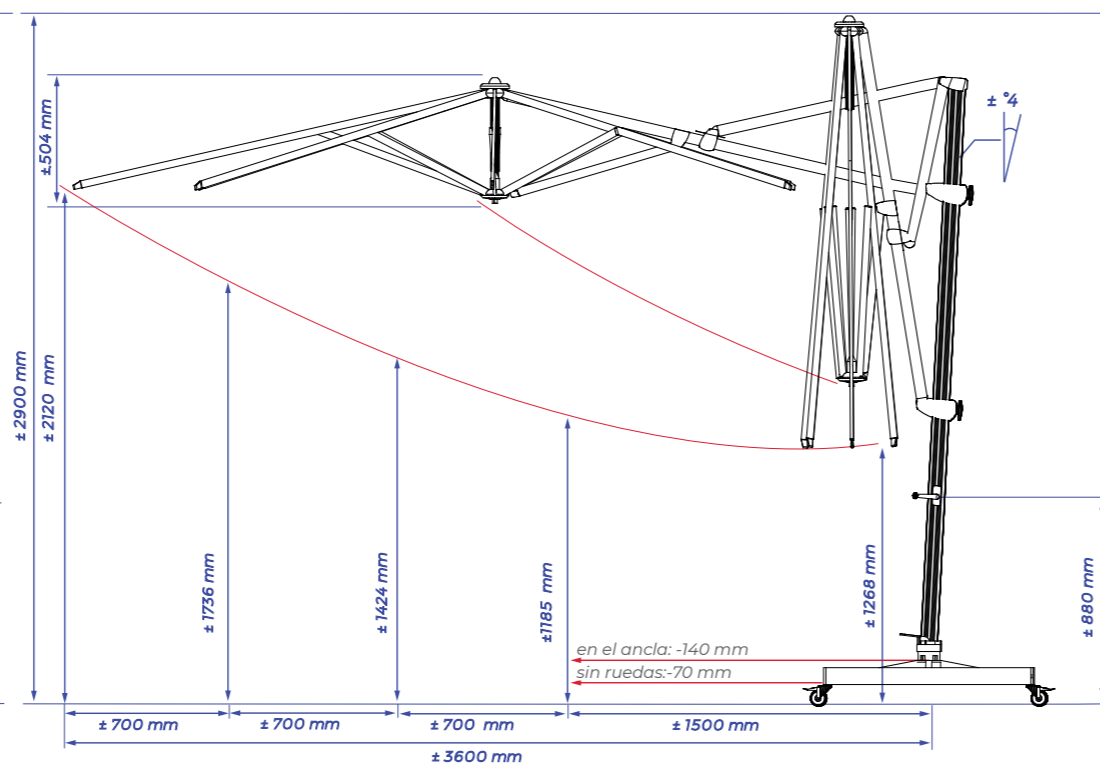

## SOLERO® LATERNA PRO

El siglo XXI es la era de la comodidad al aire libre, la terraza está haciéndose cada vez más importante. La facilidad de uso se combina con los valores estéticos. El ambiente y la sostenibilidad son las palabras clave. La Solero Laterna tiene un diseño elegante y está disponible en varios colores de moda, permanentes e impermeables. Debido a su generoso tamaño (**300x300 cm y Ø 350 cm**), esta sombrilla hace de cualquier lugar exterior un sitio acogedor, tanto para grupos pequeños como para grupos grandes. A pesar de su tamaño, es fácil de manejar y se puede girar en un mismo movimiento hasta colocarla en cualquier posición que se desee. ¿Prefiere no tener azulejos pesados ni ningún soporte antiestético en la terraza? Esta sombrilla se puede anclar de manera rápida y estética en el suelo.

## SIGA SU INTUICIÓN

Con esta lujosa sombrilla de mástil lateral consigue sacar el máximo partido a su jardín en cuanto a comodidad. Además, tiene una palanca con la que puede abrir, cerrar y girar su sombrilla sin apenas esfuerzo alguno. Incluso la puede rotar 360°.

## EL VIENTO VENTILA

Bajo la Solero Laterna usted se mantiene fresco siempre. La versión cuadrada se hace con un techo de ventilación. El modelo circular también tiene un sistema de retención del viento, pero este está, desde el punto de vista estético, menos elevado. En los días más calurosos, la lona desí escapar el calor en lugar de retenerlo bajo la sombrilla. Además, así la sombrilla gana estabilidad. Cuando el viento se cuela debajo de la sombrilla este puede salir de manera fácil.

## Ø3.5 METRO