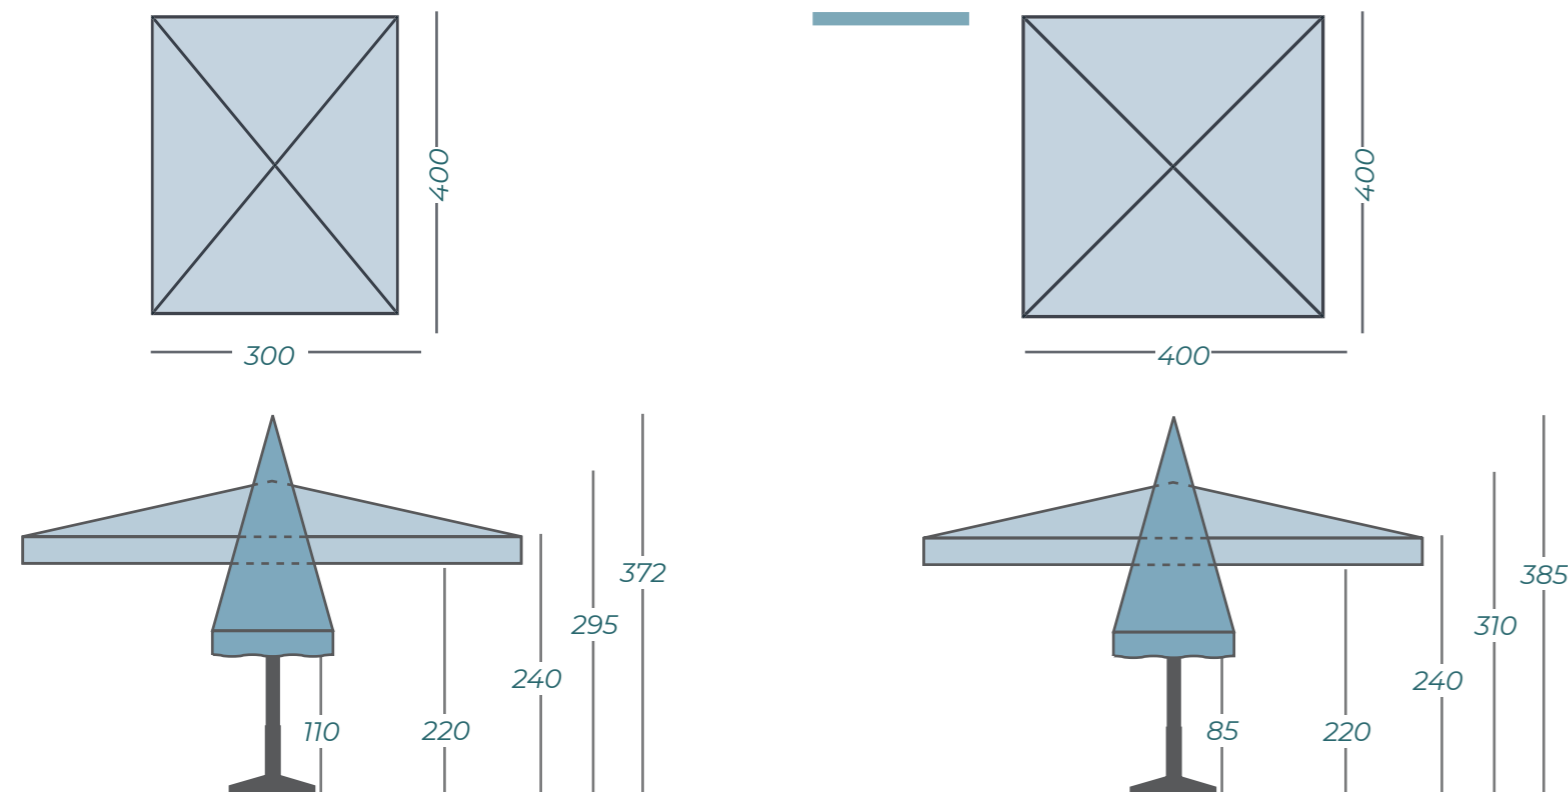

SOLERO® MAESTRO PRO

¿Necesita tapar completamente el sol? La Maestro Prestige 400x400 cm 300x400 cm de Solero tiene una superficie de lona de 12m² o 16m² y por lo tanto ofrece una protección óptima contra el calor penetrante.

CON SU LOGOTIPO IMPRESO

La sombrilla Maestro está equipada con un mástil telescópico, lo que significa que el mástil cae un poco hacia abajo al abrir la sombrilla y se eleva de nuevo al cerrarla. La Maestro Prestige siempre le protege totalmente de la luz del sol y se utiliza a menudo en la industria hostelera. Es sólida, pero muy fácil de abrir, tan fácil que cualquiera puede hacerlo sin esfuerzo alguno y la manivela es desmontable. Además es sencillo colocar varias juntas. También están disponibles ruedas y lonas sueltas.

MEDIDAS*

6 COLORES A ELEGIR PARA LA TELA

* Medidas sin ancla o hierro al suelo

**Este color solo está disponible para Maestro Pro 400x400 cm

ESPECIFICACIONES Y PRECIOS

DISPONIBLE EN STOCK*

Número del artículo	Descripción	Precio en € IVA n.i.	Precio en € IVA incl.	Especificaciones
844.33.color	Maestro 300x400 cm	1185,95	1435,-	Funda protectora gratis sí
844.44.color	Maestro 400x400 cm	1227,27	1485,-	Sombrilla de mástil lateral no
835.63.50	Maestro Soporte con baldosas	235,54	285,-	Mástil central sí
850.44.50	Maestro Anclaje	236,36	286,-	Mástil telescópico sí
535.64.99	Ruedas 4x	80,99	98,-	Iluminación incluida no

Ver iluminación y calefacción en las páginas 72-77
Ver imágenes de pies y anclas en las páginas 86-87

COLOR DE BASTIDOR RENOVADO

VIDEO

Lona de color permanente	sí
Mástil en dos partes	no
Reclinable	no
Sombrilla giratoria	no
Lateralmente reclinable	no
Volante (geen meerprijs)	sí
Funcionamiento	manivela
Peso de lona por m ²	300 gram
Atiesadores de lona integrados	no
Cantidad de varillas	8
Cierra sobre de la mesa	sí
Diámetro del mástil	81 mm