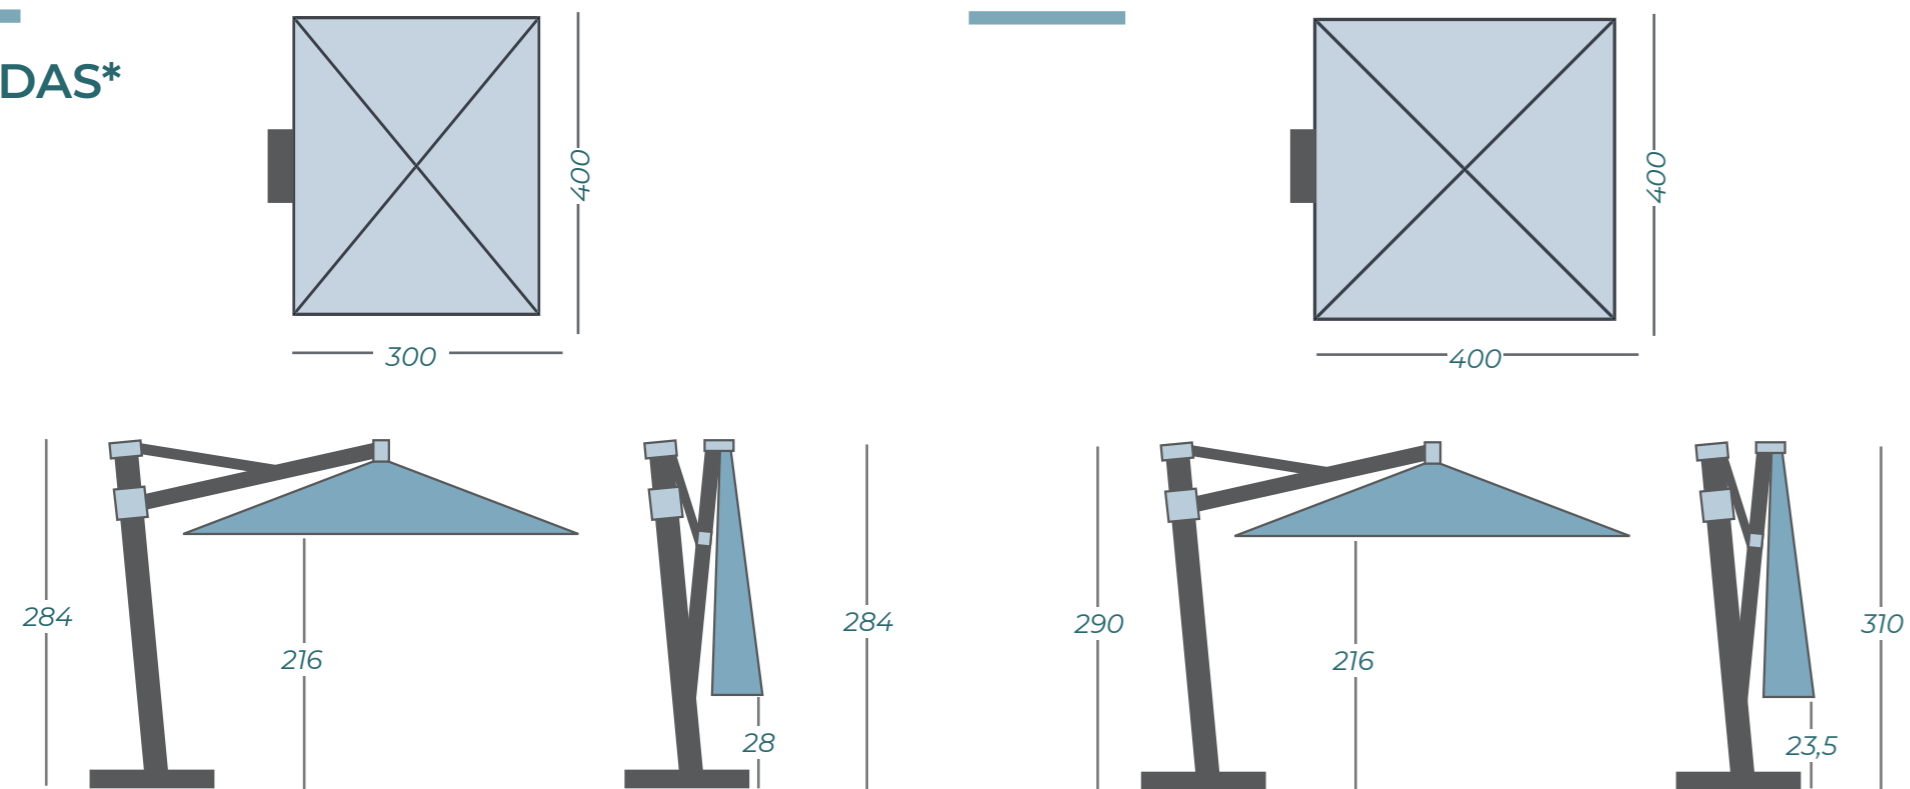

MEDIDAS*

4 COLORES A ELEGIR PARA LA TELA

* Medidas sin ancla o hierro al suelo

ESPECIFICACIONES Y PRECIOS

DISPONIBLE EN STOCK*

Número del artículo	Descripción	Precio en € IVA n.i.	Precio en € IVA incl.
842.33.color	Palestro 300x400 cm	1508,26	1825,-
842.83.color	Palestro 400x400 cm	1533,06	1855,-
542.85.99	Anclaje Palestro	231,40	280,-
842.84.99	Soporte con baldosas Palestro	321,49	389,-
535.24.54	Lámpara Accento	Gratis con la compra	Gratis con la compra

Ver iluminación y calefacción en las páginas 72-77
Ver imágenes de pies y anclas en las páginas 86-87

COLOR DE BASTIDOR RENOVADO

VIDEO

Especificaciones	
Funda protectora gratis	sí
Sombrilla de mástil lateral	sí
Mástil central	no
Mástil telescópico	no
Iluminación incluida	sí
Lona de color permanente	sí
Mástil en dos partes	no
Reclinable	sí
Sombrilla giratoria	sí
Lateralmente reclinable	no
Volante (geen meerprijs)	no
Funcionamiento	manivela
Peso de lona por m²	300 gram
Atiesadores de lona integrados	sí
Cantidad de varillas	8
Cierra sobre de la mesa	no
Diámetro del mástil	115 mm

*Hasta agotar existencias