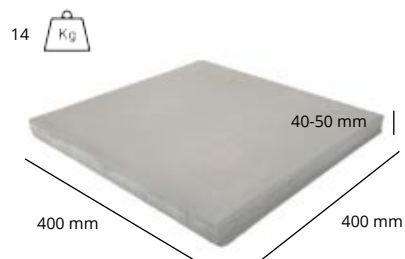

SOLERO PALESTRO

54 kg	300x400	400x400
A	284 cm	290 cm
B	216 cm	216 cm
C	284 cm	310 cm
D	28 cm	23,5cm

Anclaje

Soporte con baldosas

Lámpara Accento

Soporte adecuado para 8 baldosas de 40x40cm

Especificaciones

Funda protectora gratis	✓
Sombrilla de mástil lateral	✓
Mástil central	x
Mástil telescópico	x
Iluminación incluida	✓
Lona de color permanente	✓
Mástil en dos partes	x
Reclinable	✓
Sombrilla giratoria	✓
Lateralmente reclinable	x
Volante	x
Funcionamiento	Manivela
Peso de lona por m2	300 gram
Atiesadores de lona integrados	✓
Cantidad de varillas	8
Cierra sobre de la mesa	x
Diámetro del mástil	115 mm
Impresión posible	✓ 3