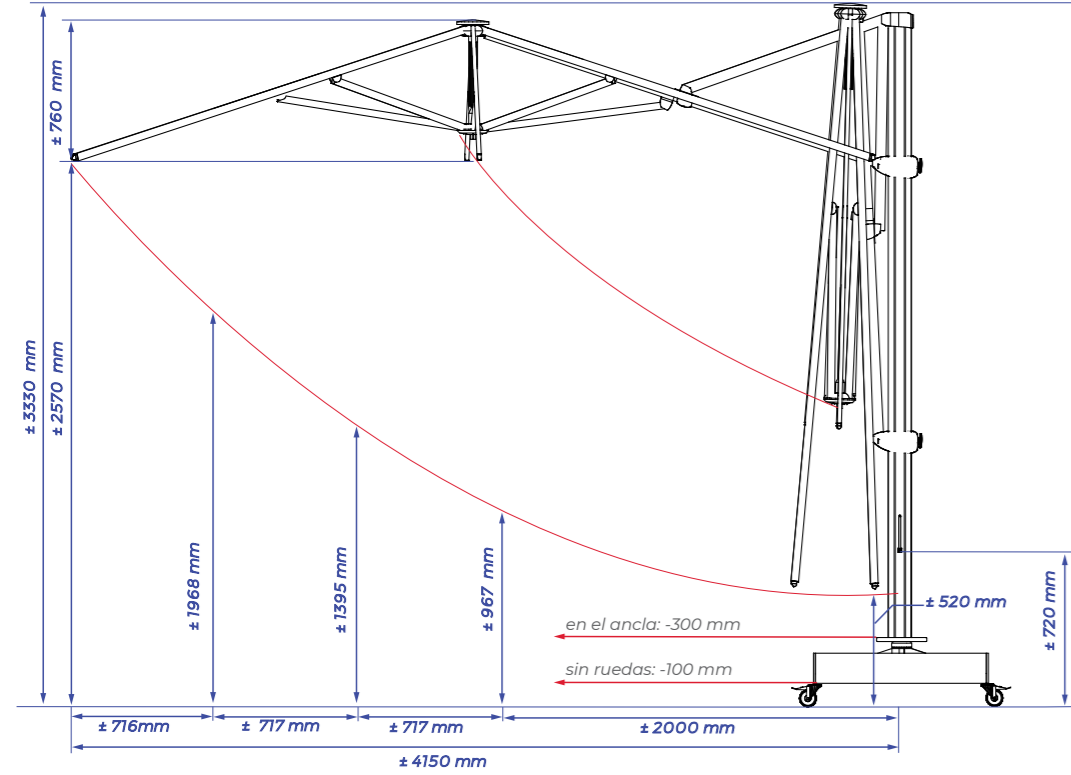

4x4 METRO

4 COLORES A ELEGIR PARA LA TELA