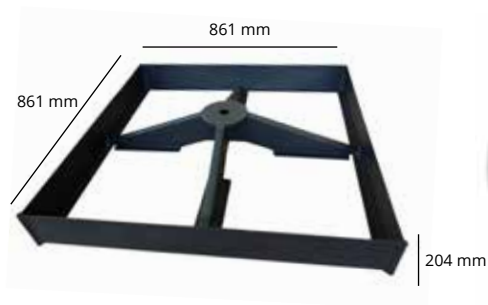

La Palestro está disponible en dos tamaños: 300x400 cm y 400x400 cm. ¡Tenga en cuenta que el mástil de esta sombrilla se sitúa, en el tamaño de 300x400, en el lado largo!

Un diseño elegante que luce bien en cualquier jardín. Diseñado para poder soportar algún que otro golpe y con una lona de color permanente que se mantiene como nueva durante años. De tamaño grande, con una superficie de 12 ó 16 m² todos podrán encontrar su sitio favorito en la sombra. La Palestro es una gran adición, que se convertirá rápidamente en un elemento familiar de su jardín. La lona O´Bravia de Solero es de una calidad inigualable.

La Palestro se entrega con una iluminación inalámbrica gratuita que se puede ajustar bajo su sombrilla con un simple "click". Esta lámpara Accento de Solero viene con un cargador, con lo que puede cargar la batería en cuestión de un par de horas.

SOLERO PALESTRO

54 kg	300x400	400x400
A	284 cm	290 cm
B	216 cm	216 cm
C	284 cm	310 cm
D	28 cm	23,5cm

Anclaje

Soporte con baldosas

Lámpara Accento

Soporte adecuado para 8 baldosas de 40x40cm

Especificaciones

Funda protectora gratis	✓
Sombrilla de mástil lateral	✓
Mástil central	x
Mástil telescópico	x
Iluminación incluida	✓
Lona de color permanente	✓
Mástil en dos partes	x
Reclinable	✓
Sombrilla giratoria	✓
Lateralmente reclinable	x
Volante	x
Funcionamiento	Manivela
Peso de lona por m2	300 gram
Atiesadores de lona integrados	✓
Cantidad de varillas	8
Cierra sobre de la mesa	x
Diámetro del mástil	115 mm
Impresión posible	✓ 3