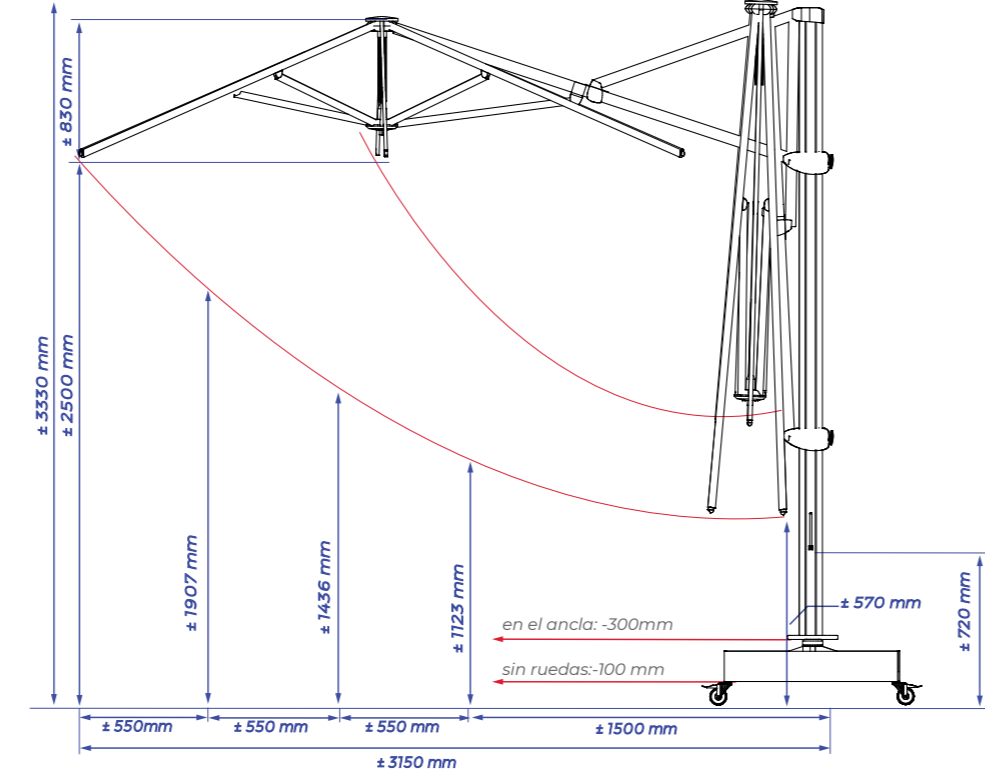

Y, por supuesto, también gira sobre la terraza para quedarse hablando después de una buena comida. Totalmente a prueba de niños por su montaje seguro, ya sea con un anclaje o con un soporte reforzado con baldosas. La Palestro está disponible en dos tamaños: **300x400 cm** y **400x400 cm**. ¡Tenga en cuenta que el mástil de esta sombrilla se sitúa, en el tamaño de 300x400, en el lado largo!

4x4 METRO

4 COLORES A ELEGIR PARA LA TELA

4x3 METRO

ESPECIFICACIONES Y PRECIOS

DISPONIBLE EN STOCK*

Número del artículo	Descripción	Precio en € IVA n.i.	Precio en € IVA incl.
842.33.color	Palestro Pro 300x400 cm	1528,10	1849,00
842.83.color	Palestro Pro 400x400 cm	1569,42	1899,00
742.83.color	Palestro Alu Wood 400x400 cm	1693,39	2049,00
542.85.99	Anclaje Palestro Pro	164,46	199,00
842.84.99	Soporte con baldosas Palestro Pro	321,49	389,00
742.84.99	Soporte con baldosas Palestro negro	321,49	389,00
535.24.84	Lámpara Accento	Gratis con la compra	Gratis con la compra
535.64.99	Set de 4 ruedas pivotantes de 75mm	81,00	98,00
832.75.99	Tapa soporte azulejo alto gris plata	156,20	189,00
832.75.50	Tapa soporte azulejo alto negro	156,20	189,00

Ver iluminación y calefacción en las páginas 68-73
Ver imágenes de pies y anclas en las páginas 82-83

COLAR DE MARCO ATEMPORAL

VIDEO

Especificaciones	
Funda protectora gratis	sí
Sombrilla de mástil lateral	sí
Mástil central	no
Mástil telescópico	no
Iluminación incluida	sí
Lona de color permanente	sí
Mástil en dos partes	no
Reclinable	sí
Sombrilla giratoria 360°	sí
Lateralmente reclinable	no
Volante (geen meerprijs)	no
Funcionamiento	manivela
Peso de lona por m²	300 gram
Atiesadores de lona integrados	sí
Cantidad de varillas	8
Cierra sobre de la mesa	no
Diámetro del mástil	115 mm