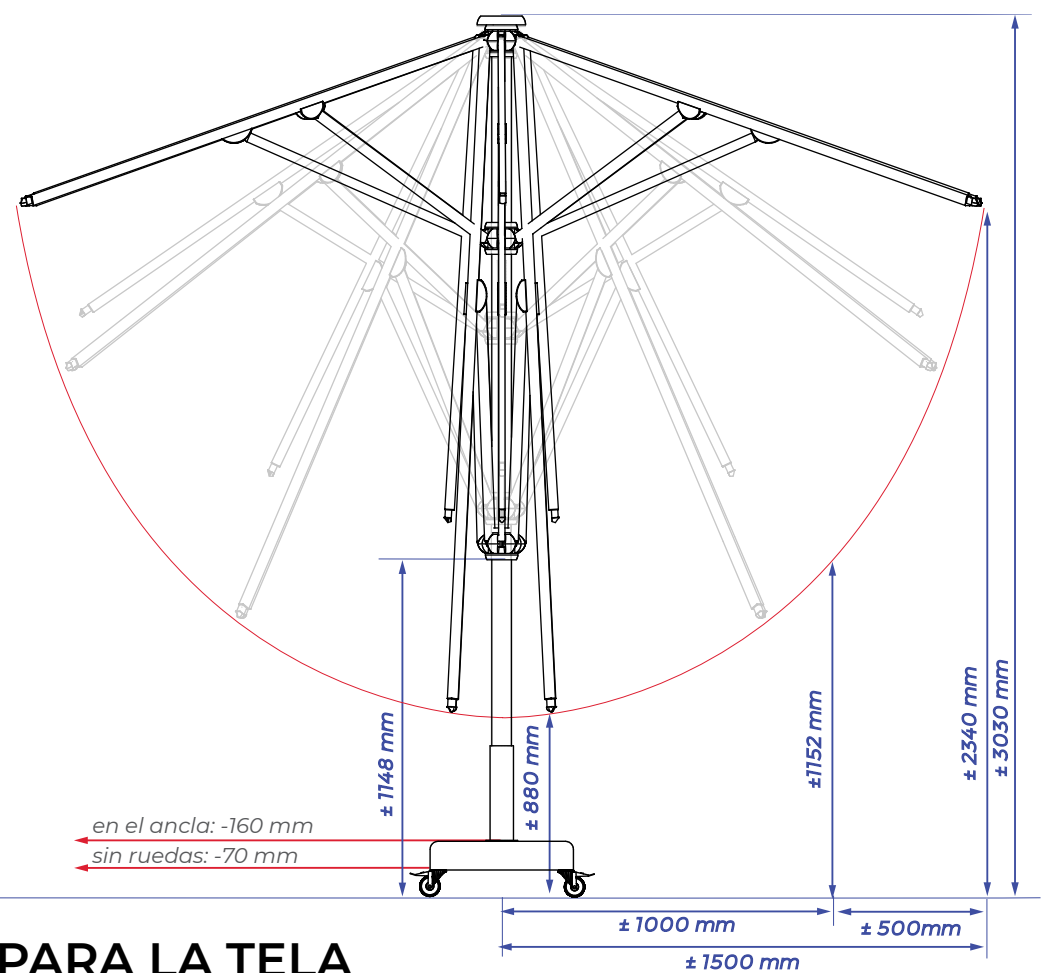

## SOLERO® PATIO PRO

Si le interesa el diseño, la sombrilla Patio **300x300 cm** de Solero es su mejor elección. Esta robusta sombrilla cuadrada proporciona a cualquier jardín una gran apariencia.

Además, mantiene su clase en la vida nocturna. Su firme y ajustada postura se hace valer en cualquier terraza de hostelería. Y si eso es lo que desea, esta sombrilla se desí rodar hacia adentro muy fácilmente por la noche.

## IZAD LAS VELAS

Nuestro producto Patio es un clásico. Por medio de una cuerda fuerte y dos poleas de alta calidad, este toldo se abre y se cierra como lo hace una sombrilla. Puede guardar la cuerda en el gancho del poste dispuesto para este propósito. Es tan simple como eso.

## 3x3 METRO

## COLAR DE MARCO ATEMPORAL

VIDEO

Especificaciones	
Funda protectora gratis	sí
Sombrilla de mástil lateral	no
Mástil central	sí
Mástil telescópico	no
Iluminación incluida	no
Lona de color permanente	sí
Mástil en dos partes	no
Reclinable	no
Sombrilla giratoria 360°	no
Lateralmente reclinable	no
Volante (geen meerprijs)	no
Funcionamiento	Cuerda + poleas
Peso de lona por m <sup>2</sup>	300 gram
Atiesadores de lona	sí
Cantidad de varillas	8
Cierra sobre de la mesa	no
Diámetro del mástil	51 mm