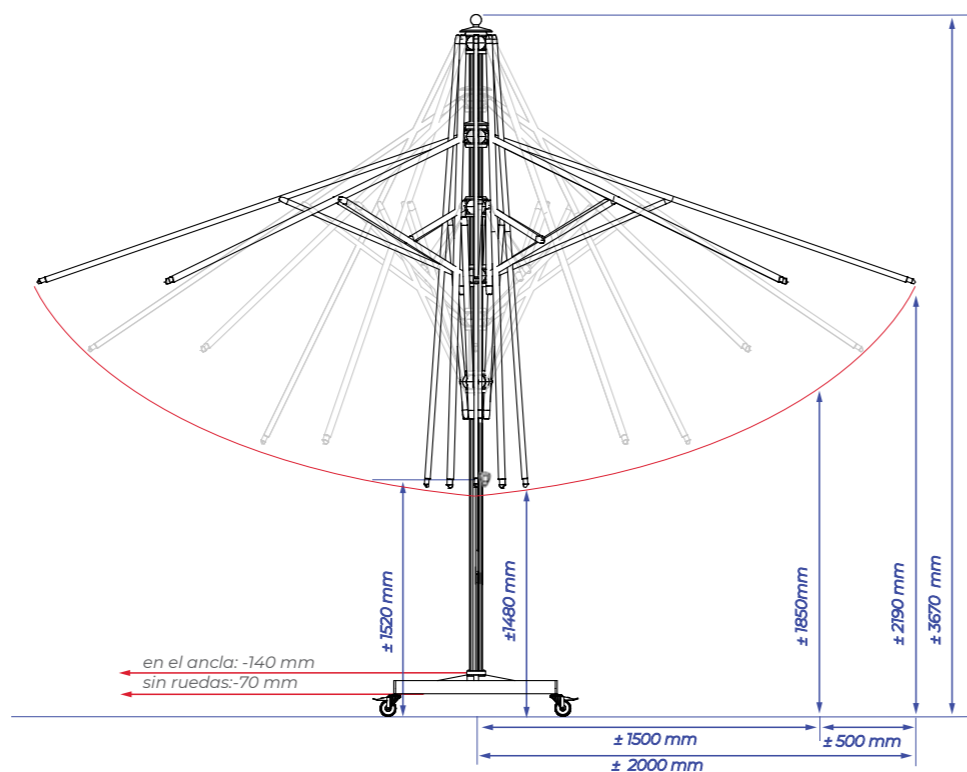

Cierra casi de forma automática, un simple giro al botón hace que la sombrilla se deslice poco a poco hasta su posición cerrada. La Presto está disponible en dos tamaños generosos: circular con **Ø400 cm** y cuadrado de **330x330 cm**. Con su superficie le ofrece una protección óptima contra el sol y la lluvia.

## 3.3×3.3 METRO

## Ø4 METRO