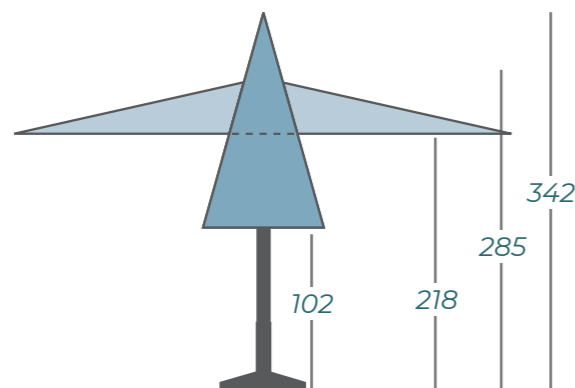

Cierra casi de forma automática, un simple giro al botón hace que la sombrilla se deslice poco a poco hasta su posición cerrada. La Presto está disponible en dos tamaños generosos: circular con **Ø400 cm** y cuadrado de **330x330 cm**. Con su superficie le ofrece una protección óptima contra el sol y la lluvia.

### MÁS FÁCIL IMPOSIBLE

Puede abrir y cerrarla con solo dos dedos, ideal para la hostelería, donde todos deben ser capaces de manejar la sombrilla. Tampoco nos olvidamos de los usuarios que no tienen tanta fuerza en las manos, para este grupo la Presto también es adecuada. Con el botón de rotación fácil, realmente puede abrir la sombrilla en 2 segundos. La sombrilla Presto de Solero se entrega con un mástil de 63 mm y con un acabado plateado muy elegante.

## MEDIDAS\*