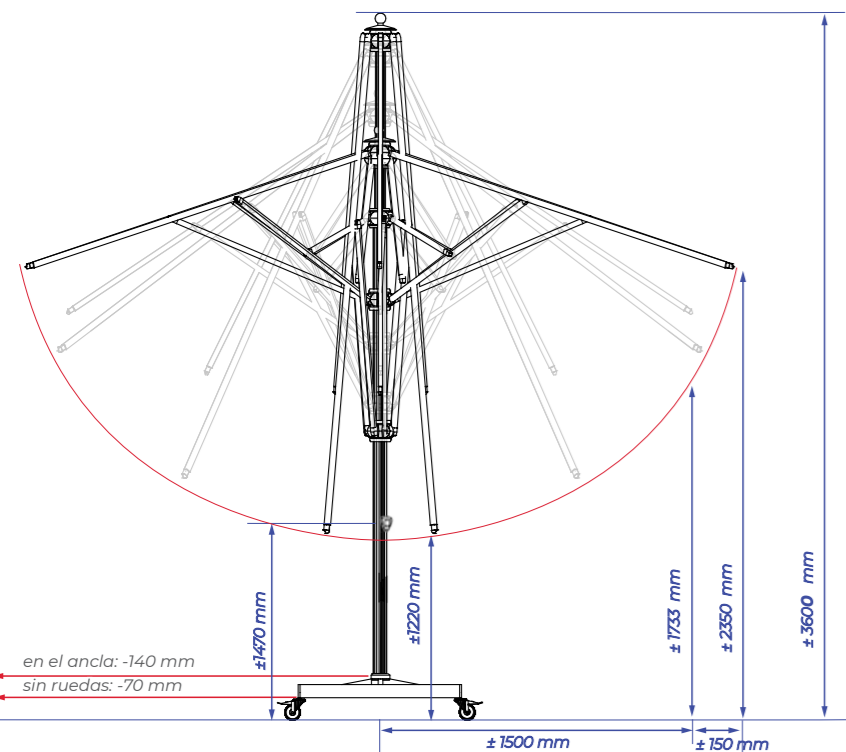

Cierra casi de forma automática, un simple giro al botón hace que la sombrilla se deslice poco a poco hasta su posición cerrada. La Presto está disponible en dos tamaños generosos: circular con **Ø400 cm** y cuadrado de **330x330 cm**. Con su superficie le ofrece una protección óptima contra el sol y la lluvia.

### CIERRA POR ENCIMA DE SILLAS Y MESAS

La gran ventaja de la Presto es su altura cerrada, esta es la altura desde las varillas hasta el suelo. Y es que la sombrilla Presto está equipada con un mástil telescópico, que se utiliza a menudo en el sector de la hostelería, con lo cual la sombrilla se hace más alta cuando se cierra. Con esto puede mantener mesas y sillas bajo ella en cualquier momento.

## 3.3×3.3 METRO

## Ø4 METRO