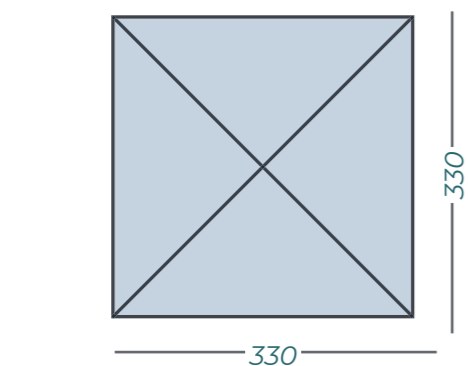

MEDIDAS*

4 COLORES A ELEGIR PARA LA TELA

* Medidas sin ancla o hierro al suelo

ESPECIFICACIONES Y PRECIOS

DISPONIBLE EN STOCK*

Número del artículo	Descripción	Precio en € IVA n.i.	Precio en € IVA incl.
833.33.color	Presto 330x330 cm	640,50	775,-
833.40.color	Presto ϕ 400 cm	640,50	775,-
833.51.70	Soporte con baldosas Presto	180,99	219,-
535.64.99	4x Ruedas for soporte con baldosas	80,99	98,-
533.50.70	Anclaje Presto	158,68	192,-
535.30.90	Soporte de granito 90 kg	272,73	330,-
535.31.90	4x ruedas por soporte de granito 90 kg	53,72	65,-

Ver iluminación y calefacción en las páginas 72-77
Ver imágenes de pies y anclas en las páginas 86-87

COLOR DE BASTIDOR RENOVADO

VIDEO

Especificaciones	
Funda protectora gratis	sí
Sombrilla de mástil lateral	no
Mástil central	sí
Mástil telescópico	sí
Iluminación incluida	no
Lona de color permanente	sí
Mástil en dos partes	sí
Reclinable	no
Sombrilla giratoria	no
Lateralmente reclinable	no
Volante (geen meerprijs)	no
Funcionamiento	easy turn
Peso de lona por m²	300 gram
Atiesadores de lona integrados	sí
Cantidad de varillas	8
Cierra sobre de la mesa	sí
Diámetro del mástil	65 mm

*Hasta agotar existencias