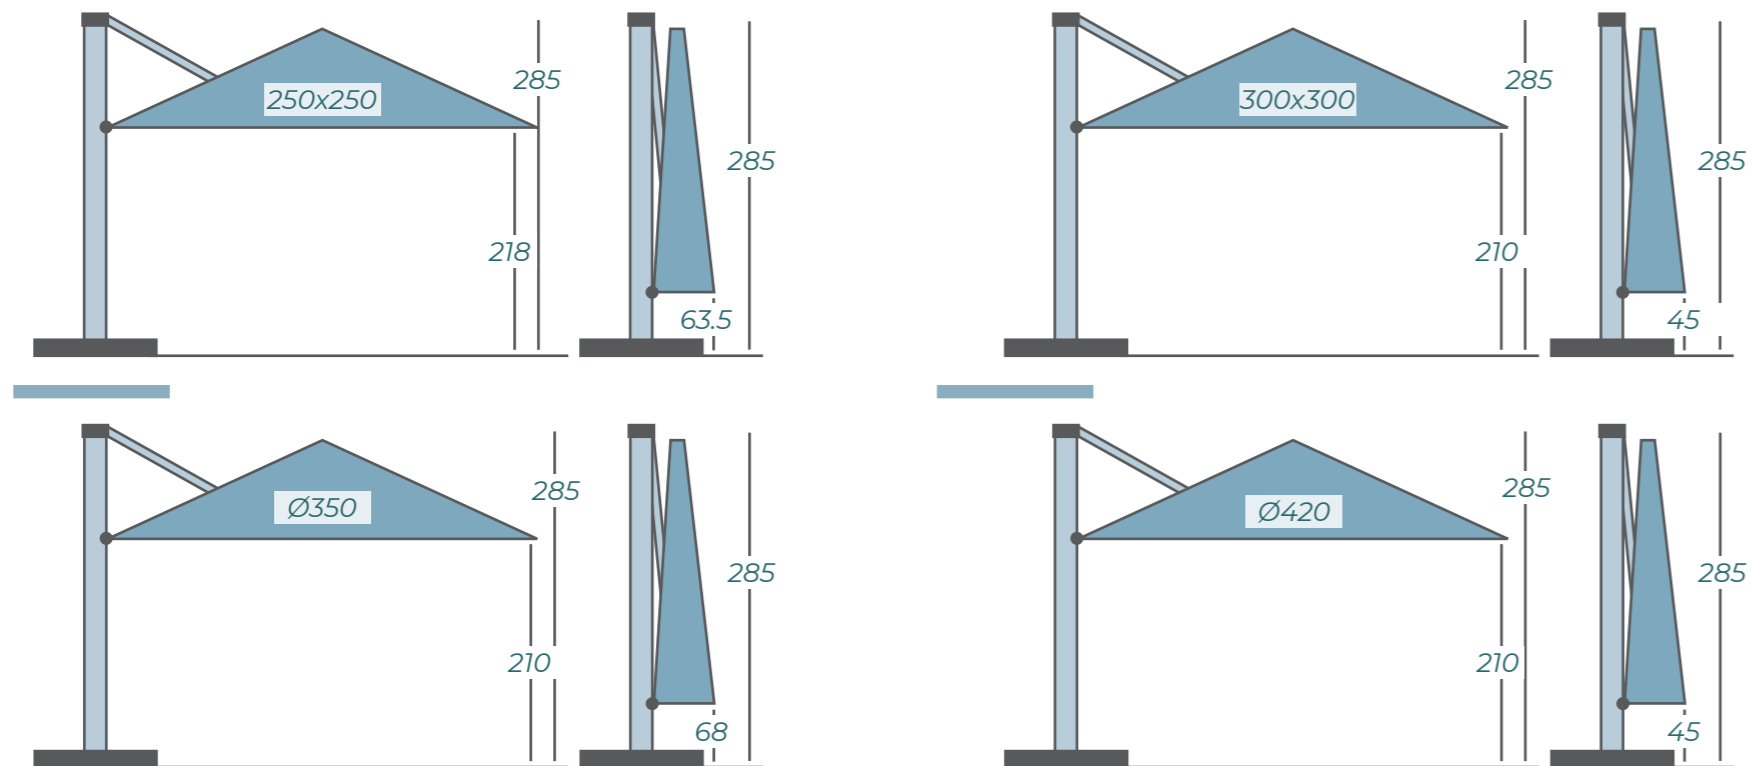

Puede abrir y cerrar las lonas por separado. La Solero Prostor viene con un mástil de aluminio sólido en el que puede colgar de 1 a 4 lonas. La apertura y el cierre son tan sencillos como ingeniosos. Con el sistema "one-move", la sombrilla se desliza directamente a la posición abierta. Por lo tanto, no necesita ser muy fuerte para manesírla. La lona de la Prostor P6 es 100% acrílica y se tiñe en la masa. Pesa 290 gramos por metro cuadrado y tiene una solidez del color de 7-8 sobre 8. El acrílico es repelente al agua y filtra entre el 95 y el 100% de la radiación ultravioleta, lo cual se señala con el término UPF 50+.

EN EL SUELO O EN LA PARED

Esta sombrilla está disponible en la variante uno y la variante duo, opcionalmente también como sombrilla de pared. El poste se puede fisir fácilmente con dos soportes a la pared. Así disfrutará de una protección solar elegante, sin un poste o un molesto pie de baldosas. Desafortunadamente, esto no es posible para la versión redonda. El bastidor de esta sombrilla viene de manera estándar en RAL 9007, que es un gris como el de la foto. Si deseara un bastidor negro o blanco lo puede pedir, pero esto conllevará un coste adicional y un tiempo más largo de entrega. Hay opción entre RAL 9016 (Blanco mate) y RAL 9005 (negro mate), Alupolish y Alucopper.

MUEVE LAS CADERAS

Desplace su sombrilla con facilidad gracias a las ruedas con bloqueo, esto solo es adecuado para la Prostor P6 Uno. Con el soporte de baldosas de Prostor P6 tiene la opción de una tapa de aluminio, pintado en el color del poste, para los soportes de baldosas de 90x90 cm ó 100x100 cm.

MEDIDAS

12 COLORES A ELEGIR PARA LA TELA

POSIBLES COLOCACIONES

250x250 ó
300x300
por lona

Ø350 ó Ø420
por lona

5 COLORES DE BASTIDOR

GREY

WHITE