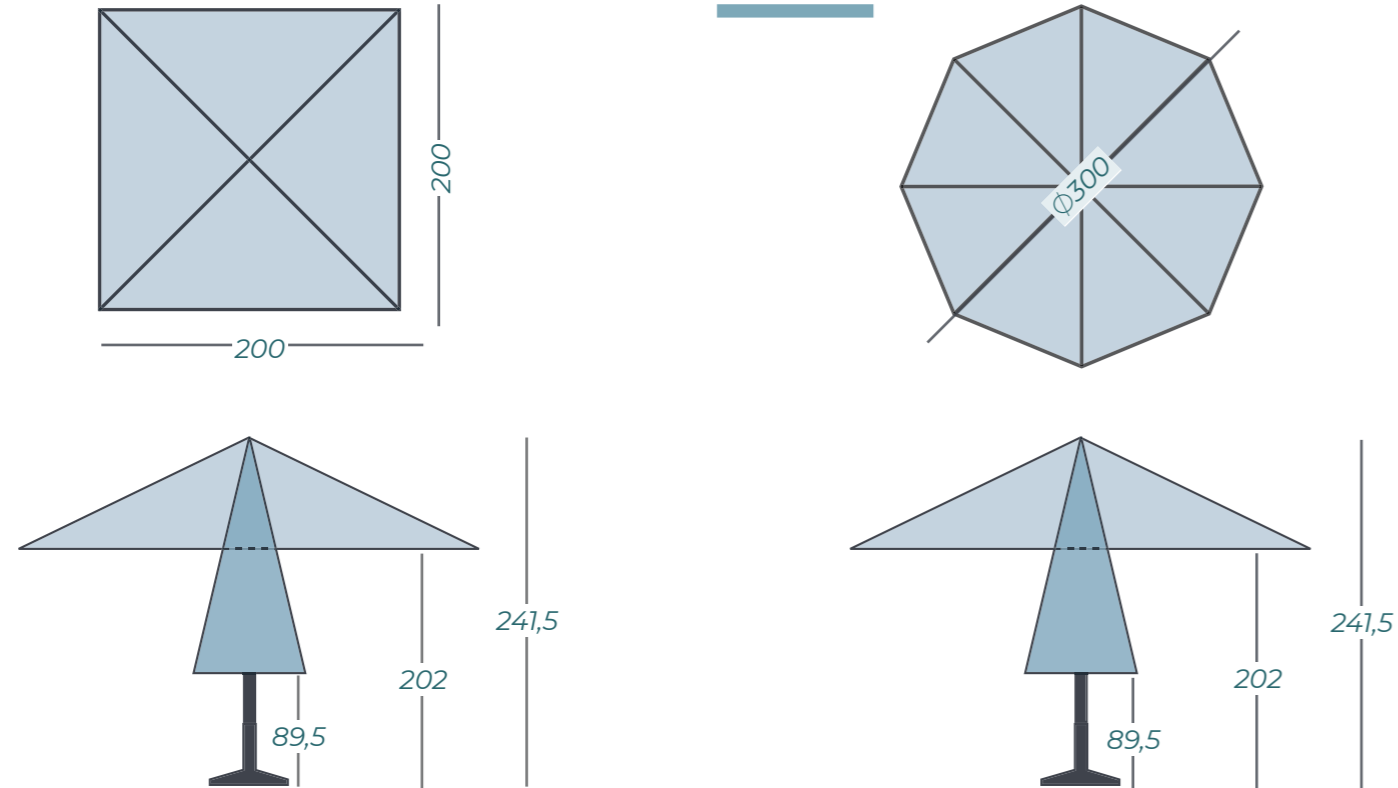

MEDIDAS*

6 COLORES A ELEGIR PARA LA TELA

*Medidas sin ancla o hierro al suelo

**Este color se produce en una edición limitada y solo está disponible para la versión 200x200 cm de Sublimo Pro

ESPECIFICACIONES Y PRECIOS

DISPONIBLE EN STOCK*

VIDEO

Número del artículo	Descripción	Precio en € IVA n.i.	Precio en € IVA incl.
820.20.color	Sublimo 200x200 cm	243,80	295,-
820.30.color	Sublimo Ø 300 cm	288,43	349,-
527.40.99	Soporte rellenable Sublimo	49,59	60,-
527.35.55	Anclaje de acero inoxidable Sublimo	70,25	85,-
535.30.35	Base de hormigón cubierta 35 kg	82,60	99,95
535.31.60	4x ruedas por base cubierta 35 kg	41,32	50,-
535.30.45	Soporte de hormigón cubierta 45 kg	115,70	140,-
535.55.00	Soporte de granito 55 kg	181,82	220,-
535.30.10	Punta de acero para el césped	73,55	89,-
535.24.54	Lámpara Accento	73,55	89,-

Ver iluminación y calefacción en las páginas 72-77

Ver imágenes de pies y anclas en las páginas 86-87

Especificaciones

Funda protectora gratis	sí
Sombrilla de mástil lateral	no
Mástil central	sí
Mástil telescópico	no
Iluminación incluida	no
Lona de color permanente	sí
Mástil en dos partes	no
Reclinable	no
Sombrilla giratoria	no
Lateralmente reclinable	no
Volante	no
Funcionamiento	push-up
Peso de lona por m²	210 gram
Atiesadores de lona	sí
Cantidad de varillas	4 / 6
Cierra sobre de la mesa	sí
Diámetro del mástil	38 mm
Impresión posible	sí

*Hasta agotar existencias