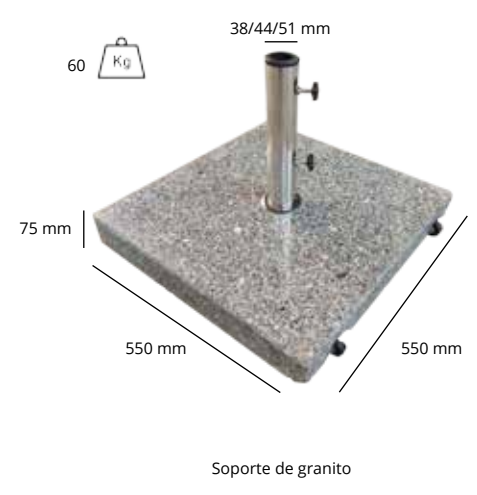

SOLERO TEATRO

Ø270 CM

La Solero Teatro, la más móvil de la gama Solero, tiene un diámetro de 270cm y le ofrece gran cantidad de sombra. Como esta sombrilla es relativamente ligera, puede moverla fácilmente.

La lona mantiene su perfecto color durante años y también es repelente a la suciedad y al agua. Una gran sombrilla de una calidad distintiva.

Puede abrir y cerrar la Solero Teatro en cuestión de segundos, esto se debe a la manivela fácil de utilizar en la sombrilla. La Solero Teatro es una invitada bienvenida en muchos parques y campings. La Teatro combina así un uso sencillo con un diseño atractivo. Le encantará colocar esta sombrilla en cualquier lugar, y mucho más en combinación con la iluminación opcional.

La lámpara Accento se ajusta también al mástil de la Teatro, por lo que es un buen complemento con el cual la sombrilla obtiene un mayor esplendor. Si elige que la lámpara ilumine hacia abajo hace muy fácil la lectura, pero si cambia la dirección de la luz puede conseguir una iluminación indirecta que crea un ambiente espectacular, ideal para hacer que las noches de verano sean un poco más largas.

8 kg	ø270
A	251,5 cm
B	202 cm
C	110 cm

Especificaciones

Funda protectora gratis	√
Sombrilla de mástil lateral	x
Mástil central	√
Mástil telescópico	x
Iluminación incluida	x
Lona de color permanente	√
Mástil en dos partes	√
Reclinable	x
Sombrilla giratoria	x
Lateralmente reclinable	x
Volante	x
Funcionamiento	Manivela
Peso de lona por m2	300 gram
Atiesadores de lona integrados	x
Cantidad de varillas	8
Cierra sobre de la mesa	√
Diámetro del mástil	38 mm
Impresión posible	√