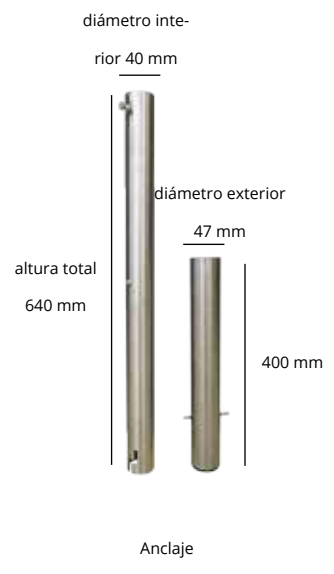

SOLERO TEATRO

Ø270 CM

La Solero Teatro, la más móvil de la gama Solero, tiene un diámetro de 270cm y le ofrece gran cantidad de sombra. Como esta sombrilla es relativamente ligera, puede moverla fácilmente.

La lona mantiene su perfecto color durante años y también es repelente a la suciedad y al agua. Una gran sombrilla de una calidad distintiva.

Puede abrir y cerrar la Solero Teatro en cuestión de segundos, esto se debe a la manivela fácil de utilizar en la sombrilla. La Solero Teatro es una invitada bienvenida en muchos parques y campings. La Teatro combina así un uso sencillo con un diseño atractivo. Le encantará colocar esta sombrilla en cualquier lugar, y mucho más en combinación con la iluminación opcional.

La lámpara Accento se ajusta también al mástil de la Teatro, por lo que es un buen complemento con el cual la sombrilla obtiene un mayor esplendor. Si elige que la lámpara ilumine hacia abajo hace muy fácil la lectura, pero si cambia la dirección de la luz puede conseguir una iluminación indirecta que crea un ambiente espectacular, ideal para hacer que las noches de verano sean un poco más largas.

8 kg	ø270
A	251,5 cm
B	202 cm
C	110 cm

Especificaciones

Funda protectora gratis	√
Sombrilla de mástil lateral	x
Mástil central	√
Mástil telescópico	x
Iluminación incluida	x
Lona de color permanente	√
Mástil en dos partes	√
Reclinable	x
Sombrilla giratoria	x
Lateralmente reclinable	x
Volante	x
Funcionamiento	Manivela
Peso de lona por m2	300 gram
Atiesadores de lona integrados	x
Cantidad de varillas	8
Cierra sobre de la mesa	√
Diámetro del mástil	38 mm
Impresión posible	√