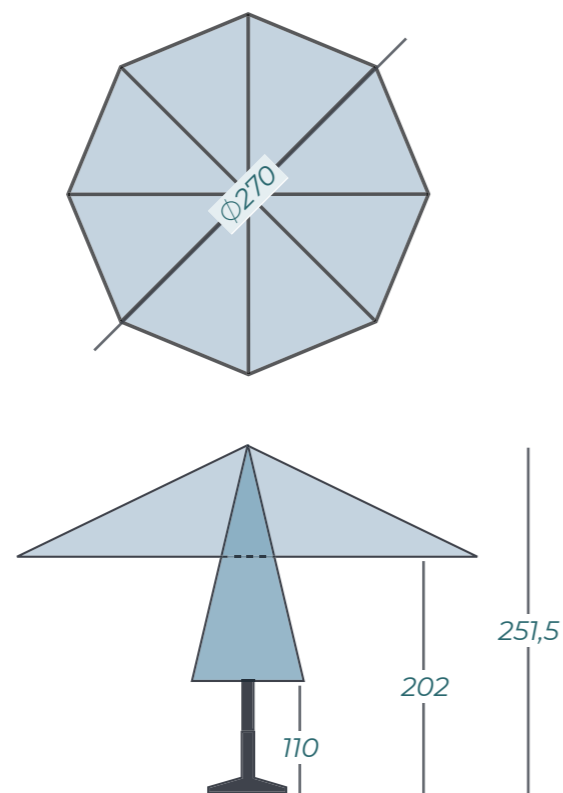

## SOLERO® TEATRO PRO

La Solero Teatro, la más móvil de la gama Solero, tiene un diámetro de **Ø270cm** y le ofrece gran cantidad de sombra. Como esta sombrilla es relativamente ligera, puede moverla fácilmente.

## MEDIDAS\*