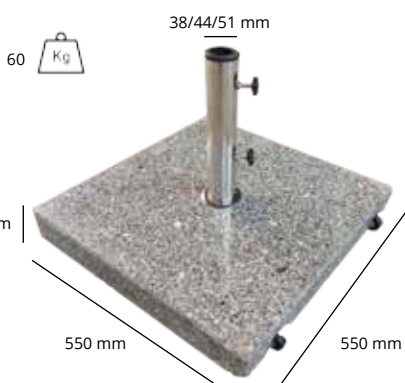

9 kg ø250  
 A 260 cm  
 B 209 cm  
 C 116,5 cm

Blanco roto  
41

Gris Pardo  
144

Rojo  
123

Negro  
150

Diámetro interior 40 mm

Anclaje

Soporte de granito

#### Especificaciones

Funda protectora gratis	✓
Sombrilla de mástil lateral	x
Mástil central	✓
Mástil telescópico	x
Iluminación incluida	x
Lona de color permanente	✓
Mástil en dos partes	✓
Reclinable	✓
Sombrilla giratoria	x
Lateralmente reclinable	x
Volante	x
Funcionamiento	Manivela
Peso de lona por m2	210 gram
Atiesadores de lona integrados	x
Cantidad de varillas	24
Cierra sobre de la mesa	✓
Diámetro del mástil	38.5 mm
Impresión posible	x