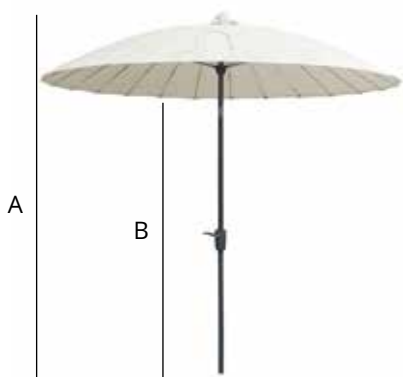

9 kg ø250
A 260 cm
B 209 cm
C 116,5 cm