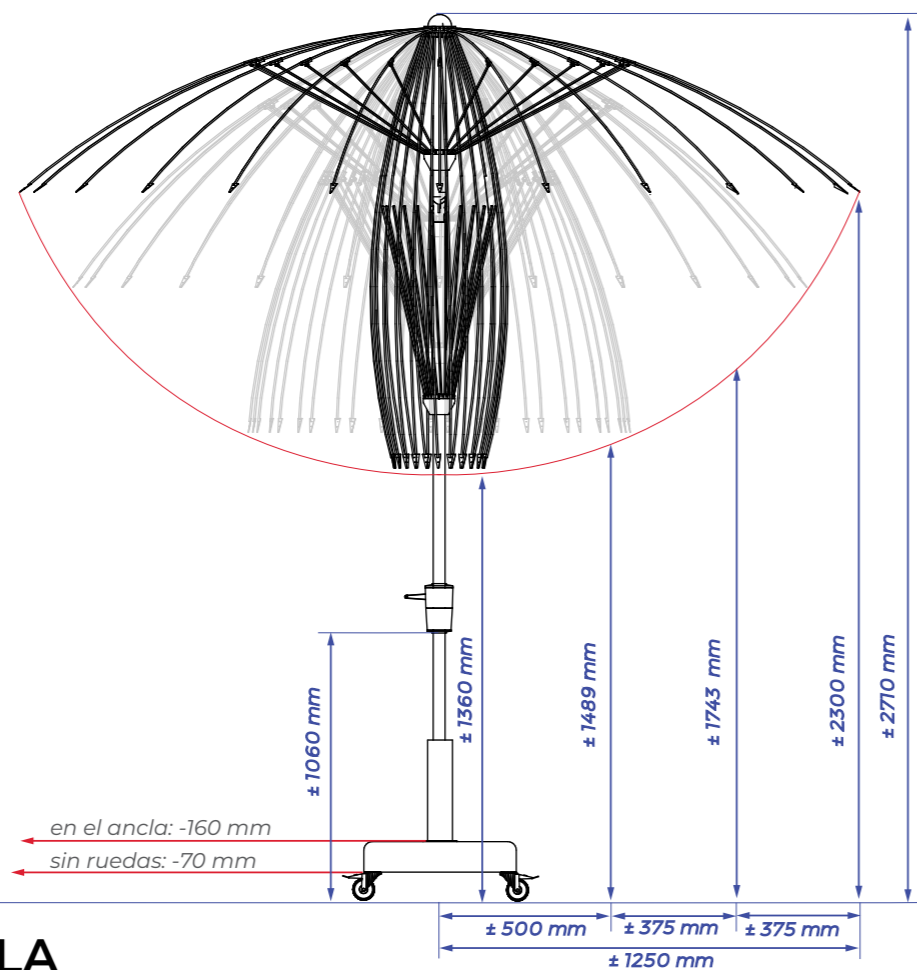

SOLERO® VATICANO PRO

La Vaticano **Ø250 cm** tiene un diseño en el que se combina la clase y la frescura de manera única. Esta sombrilla ocupa poco espacio, mientras que la envergadura de la lona y la posible inclinación de la misma ofrecen siempre mucha sombra. La Vaticano combina de manera perfecta en prácticamente cualquier diseño de su jardín, balcón o terraza.

CON LOS PIES EN LA TIERRA

La Vaticano puede estar sujeta firmemente de distintas maneras, por ejemplo, puede elegir un anclaje que se introduce con hormigón en el suelo, o una base de granito de 60 kg con ruedas. Por supuesto está en sus manos decidir qué opción es más cómoda para su terraza.

Ø2.5 METRO

4 COLORES A ELEGIR PARA LA TELA

BLANCO PERLA
.42

GRIS PARDO
.144

ROJO
.123

NEGRO
.150

ESPECIFICACIONES Y PRECIOS

DISPONIBLE EN STOCK*

Número del artículo	Descripción	Precio en € IVA n.i.	Precio en € IVA incl.	Especificaciones
828.25.color	Vaticano Pro Ø 250 cm	197,52	239,00	Funda protectora gratis sí
527.35.55	Anclaje de acero inoxidable Vaticano Pro	63,64	77,00	Sombrilla de mástil lateral no
535.30.35	Base de hormigón cubierta 35 kg	106,61	129,00	Mástil central sí
535.31.60	4x ruedas por base cubierta 35 kg	41,32	50,00	Mástil telescópico sí
535.30.45	Soporte de hormigón cubierta 45 kg	139,67	169,00	Iluminación incluida no
535.55.00	Soporte de granito 55 kg	289,26	350,00	Lona de color permanente sí
535.30.10	Punta de acero para el césped	65,29	79,00	Mástil en dos partes sí
535.24.84	Lámpara Accento	74,34	89,95	Reclinable sí
				Sombrilla giratoria 360° no
				Lateralmente reclinable no
				Volante (geen meerprijs) no
				Funcionamiento manivela
				Peso de lona por m² 210 gram
				Atiesadores de lona no
				Cantidad de varillas 24
				Cierra sobre de la mesa sí
				Diámetro del mástil 38.5 mm