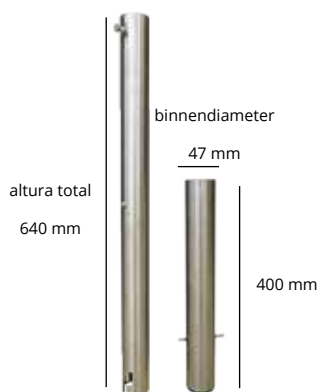

# SOLERO VATICANO

Ø250 CM

*La Vaticano tiene un diseño en el que se combina la clase y la frescura de manera única. Esta sombrilla ocupa poco espacio, mientras que la envergadura de la lona y la posible inclinación de la misma ofrecen siempre mucha sombra.*

Una envergadura de 250cm rara vez es tan ligera y fácil de manejar. La Vaticano es sencilla en su uso y control, pero magnífica en su rendimiento. Por supuesto usted recibirá de nuestra parte también una estilosa funda protectora gris con su pedido.

9 kg ø250  
 A 260 cm  
 B 209 cm  
 C 116,5 cm

Blanco roto  
41

Gris Pardo  
144

Rojo  
123

Negro  
150

Diámetro interior 40 mm

Anclaje

Soporte de granito

#### Especificaciones

Funda protectora gratis	✓
Sombrilla de mástil lateral	x
Mástil central	✓
Mástil telescópico	x
Iluminación incluida	x
Lona de color permanente	✓
Mástil en dos partes	✓
Reclinable	✓
Sombrilla giratoria	x
Lateralmente reclinable	x
Volante	x
Funcionamiento	Manivela
Peso de lona por m2	210 gram
Atiesadores de lona integrados	x
Cantidad de varillas	24
Cierra sobre de la mesa	✓
Diámetro del mástil	38.5 mm
Impresión posible	x