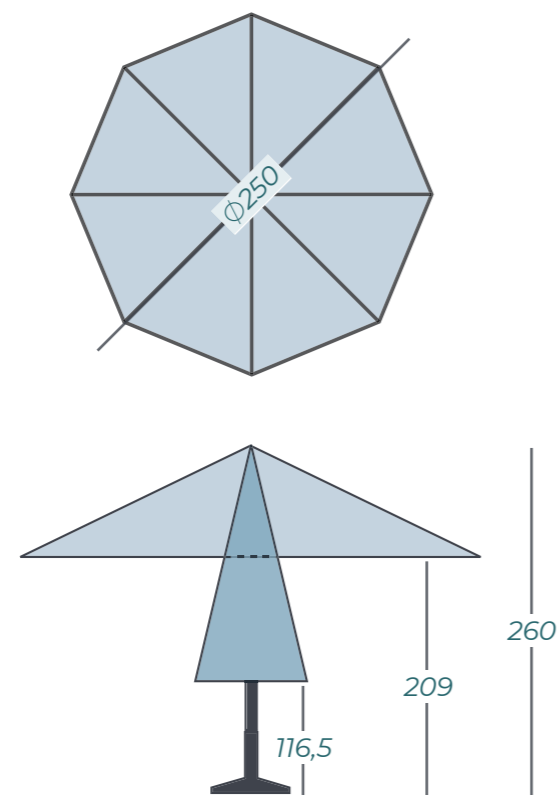

MEDIDAS*

4 COLORES A ELEGIR PARA LA TELA

* Medidas sin ancla o hierro al suelo

ESPECIFICACIONES Y PRECIOS

DISPONIBLE EN STOCK*

Número del artículo	Descripción	Precio en € IVA n.i.	Precio en € IVA incl.	Especificaciones
828.25.color	Vaticano Ø 250 cm	194,21	235,-	Funda protectora gratis sí
527.35.55	Anclaje de acero inoxidable Vaticano	70,25	85,-	Sombrilla de mástil lateral no
535.30.35	Base de hormigón cubierta 35 kg	82,60	99,95	Mástil central sí
535.31.60	4x ruedas por base cubierta 35 kg	41,32	50,-	Mástil telescópico sí
535.30.45	Soporte de hormigón cubierta 45 kg	115,70	140,-	Iluminación incluida no
535.55.00	Soporte de granito 55 kg	181,82	220,-	Lona de color permanente sí
535.30.10	Punta de acero para el césped	73,55	89,-	Mástil en dos partes sí
535.24.54	Lámpara Accento	73,55	89,-	Reclinable sí
				Sombrilla giratoria no
				Lateralmente reclinable no
				Volante (geen meerprijs) no
				Funcionamiento manivela
				Peso de lona por m² 210 gram
				Atiesadores de lona no
				Cantidad de varillas 24
				Cierra sobre de la mesa sí
				Diámetro del mástil 38.5 mm

Ver iluminación y calefacción en las páginas 72-77
Ver imágenes de pies y anclas en las páginas 86-87

COLOR DE BASTIDOR RENOVADO

VIDEO

*Hasta agotar existencias