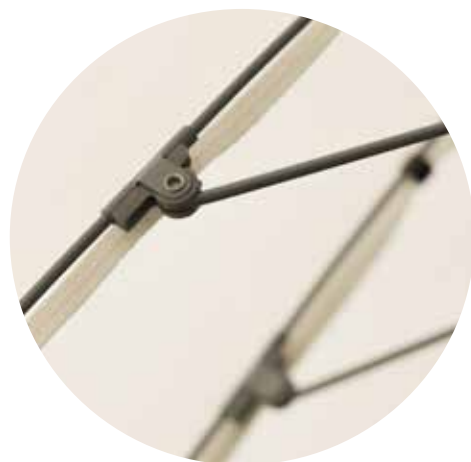

Base de hormigón cubierta de resina

Especificaciones

Funda protectora gratis	✓
Sombrilla de mástil lateral	x
Mástil central	✓
Mástil telescópico	x
Iluminación incluida	x
Lona de color permanente	✓
Mástil en dos partes	✓
Reclinable	✓
Sombrilla giratoria	x
Lateralmente reclinable	x
Volante	x
Funcionamiento	Manivela
Peso de lona por m2	210 gram
Atiesadores de lona integrados	x
Cantidad de varillas	24
Cierra sobre de la mesa	✓
Diámetro del mástil	38.5 mm
Impresión posible	x

Número del artículo	Descripción	Precio en € (IVA no incluido)	Precio en € (IVA incluido)
528.25.código del color	Vaticano ø250 cm	197,52	239,00
527.38.55	Anclaje de la Vaticano de acero	73,55	89,00
538.56.01	Soporte de granito	180,99	219,00
528.41.99	Base de hormigón cubierta	114,87	138,99
535.24.54	Lámpara Accento	74,34	89,95