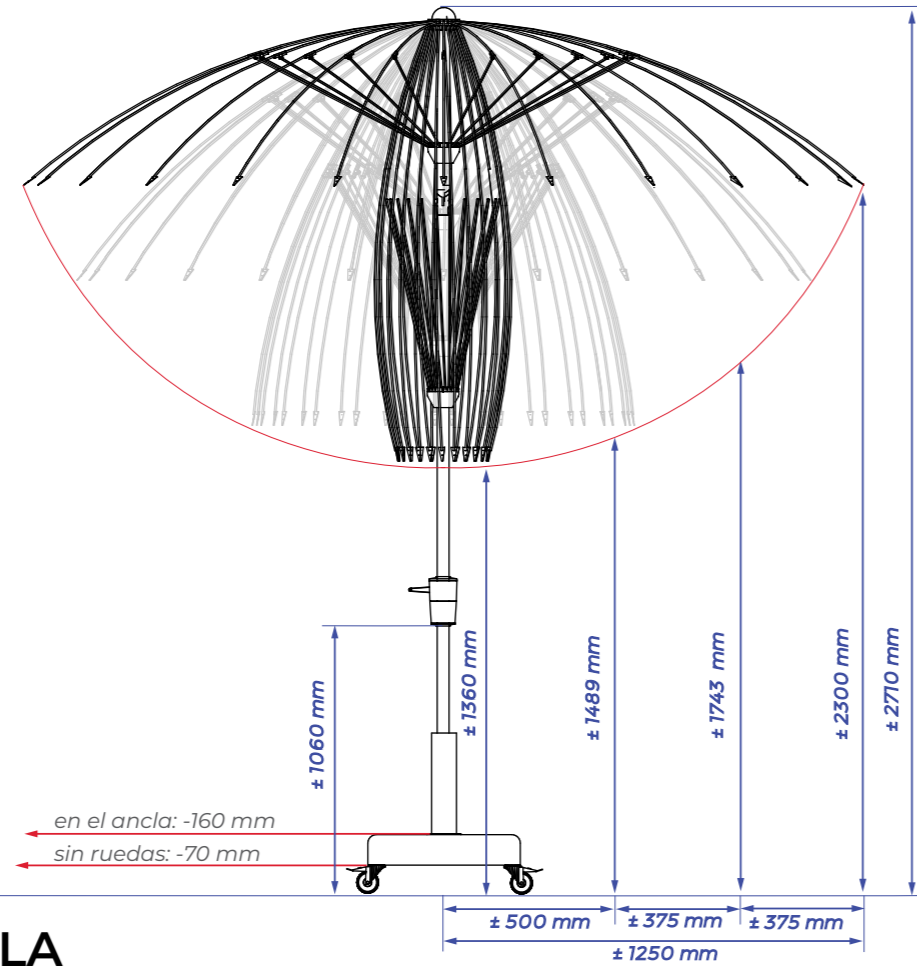

SOLERO® VATICANO PRO

La Vaticano **Ø250 cm** tiene un diseño en el que se combina la clase y la frescura de manera única. Esta sombrilla ocupa poco espacio, mientras que la envergadura de la lona y la posible inclinación de la misma ofrecen siempre mucha sombra. La Vaticano combina de manera perfecta en prácticamente cualquier diseño de su jardín, balcón o terraza.

CON LOS PIES EN LA TIERRA

La Vaticano puede estar sujeta firmemente de distintas maneras, por ejemplo, puede elegir un anclaje que se introduce con hormigón en el suelo, o una base de granito de 60 kg con ruedas. Por supuesto está en sus manos decidir qué opción es más cómoda para su terraza.

24 VARILLAS FLEXIBLES

Las 24 varillas de la Vaticano mantienen la lona estirada de manera perfecta, también cuando se inclina la sombrilla, de esta manera puede protegerse incluso del sol bajo sin que usted se deba preocupar por una pequeña brisa.

Ø2.5 METRO

4 COLORES A ELEGIR PARA LA TELA

BLANCO PERLA
.42

GRIS PARDO
.144

ROJO
.123

NEGRO
.150

ESPECIFICACIONES Y PRECIOS

DISPONIBLE EN STOCK*